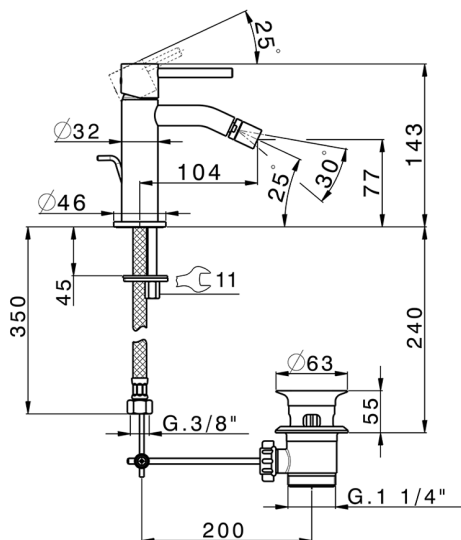

## Miscelatore monocomando bidet M32\_MT000554

MODELLO **MT000554**

Miscelatore monocomando bidet, con scarico automatico 1"1/4, flex inox G.3/8"

### CARATTERISTICHE

Ricambio Cartuccia **ZZ96550000**

**Cartuccia Monocomando 25 mm**

2024-11-24