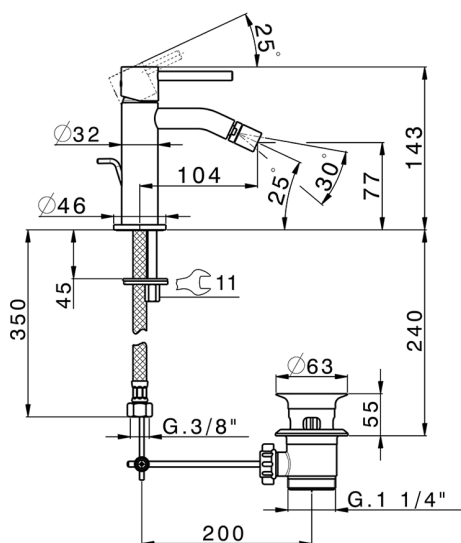

Miscelatore monocomando bidet M32_MT000554

MODELLO **MT000554**

Miscelatore monocomando bidet, con scarico automatico 1"1/4, flex inox G.3/8"

FINITURE DISPONIBILI

-  **21** 21 Cromo
-  **26** 26 Vecchio Rame
-  **2F** 2F Nichel Spazzolato
-  **2W** 2W Oro Spazzolato
-  **40** 40 Nero Opaco
-  **4Q** 4Q Bianco Opaco

CARATTERISTICHE

Ricambio Cartuccia **ZZ96550000**

Cartuccia Monocomando 25 mm

2024-11-27