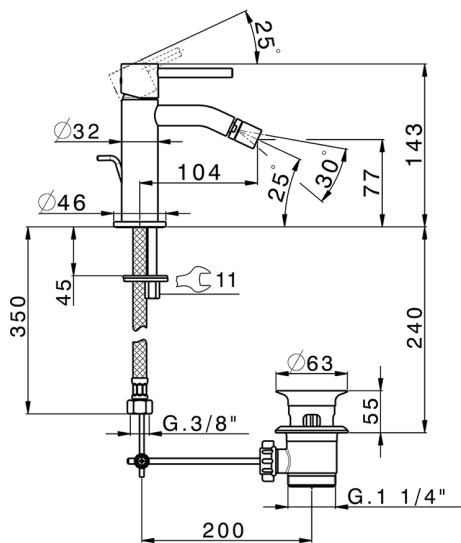

Miscelatore monocomando bidet M32_MT000554

MODELLO **MT000554**

Miscelatore monocomando bidet, con scarico automatico 1"1/4, flex inox G.3/8"

FINITURE DISPONIBILI

-  **21** 21 Cromo
-  **26** 26 Vecchio Rame
-  **2F** 2F Nichel Spazzolato
-  **2W** 2W Oro Spazzolato
-  **40** 40 Nero Opaco
-  **4Q** 4Q Bianco Opaco

CARATTERISTICHE

Ricambio Cartuccia **ZZ96550000**

Cartuccia Monocomando 25 mm

2024-11-21