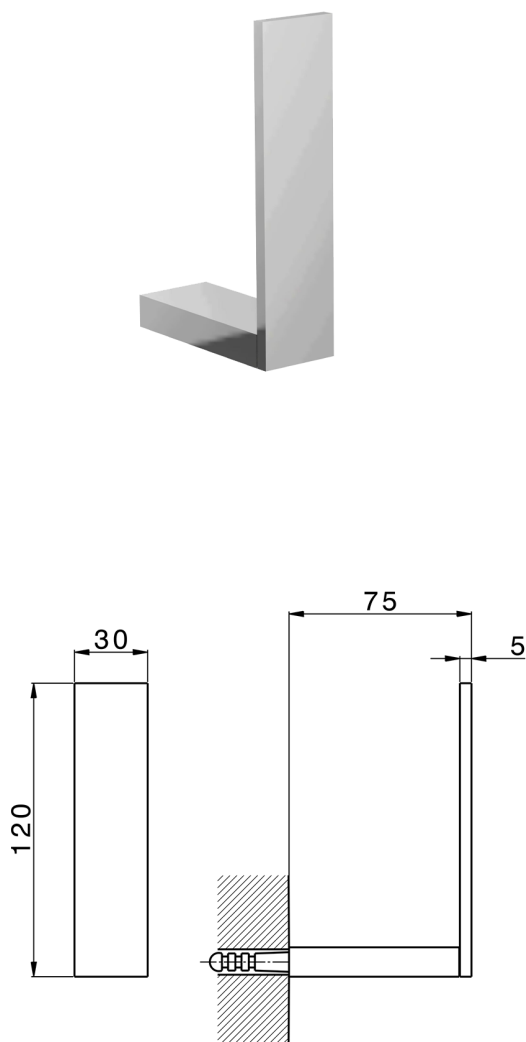

Porta rotolo di riserva_ACCESSORI BAGNO_SQ090410

MODELLO **SQ090410**

Porta rotolo di riserva

FINITURE DISPONIBILI

-  **21** 21 Cromo
-  **2B** 2B Nichel Lucido
-  **2F** 2F Nichel Spazzolato
-  **2Q** 2Q Black Titanium
-  **40** 40 Nero Opaco
-  **4Q** 4Q Bianco Opaco