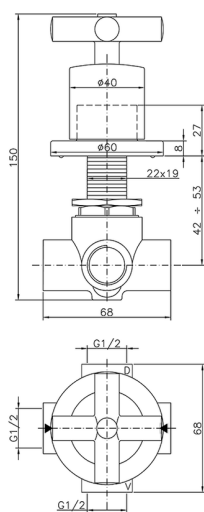

Deviatore incasso 2 uscite SUITE_653.ST01H.

MODELLO **653.ST01H.**

Deviatore incasso 2 uscite, uscite 1/2" F

FINITURE DISPONIBILI

-  **CR** CR Cromo
-  **NO** NO Nero Opaco
-  **2W** 2W Oro Spazzolato
-  **NB** NB Nichel Spazzolato

CARATTERISTICHE

Installazione **Incasso**

Deviatore incasso 2 uscite SUITE_653.ST01H.

653.ST01H.

<https://huberitalia.com/deviatore-incasso-2-uscite-suite-653-st01h>

2024-11-23