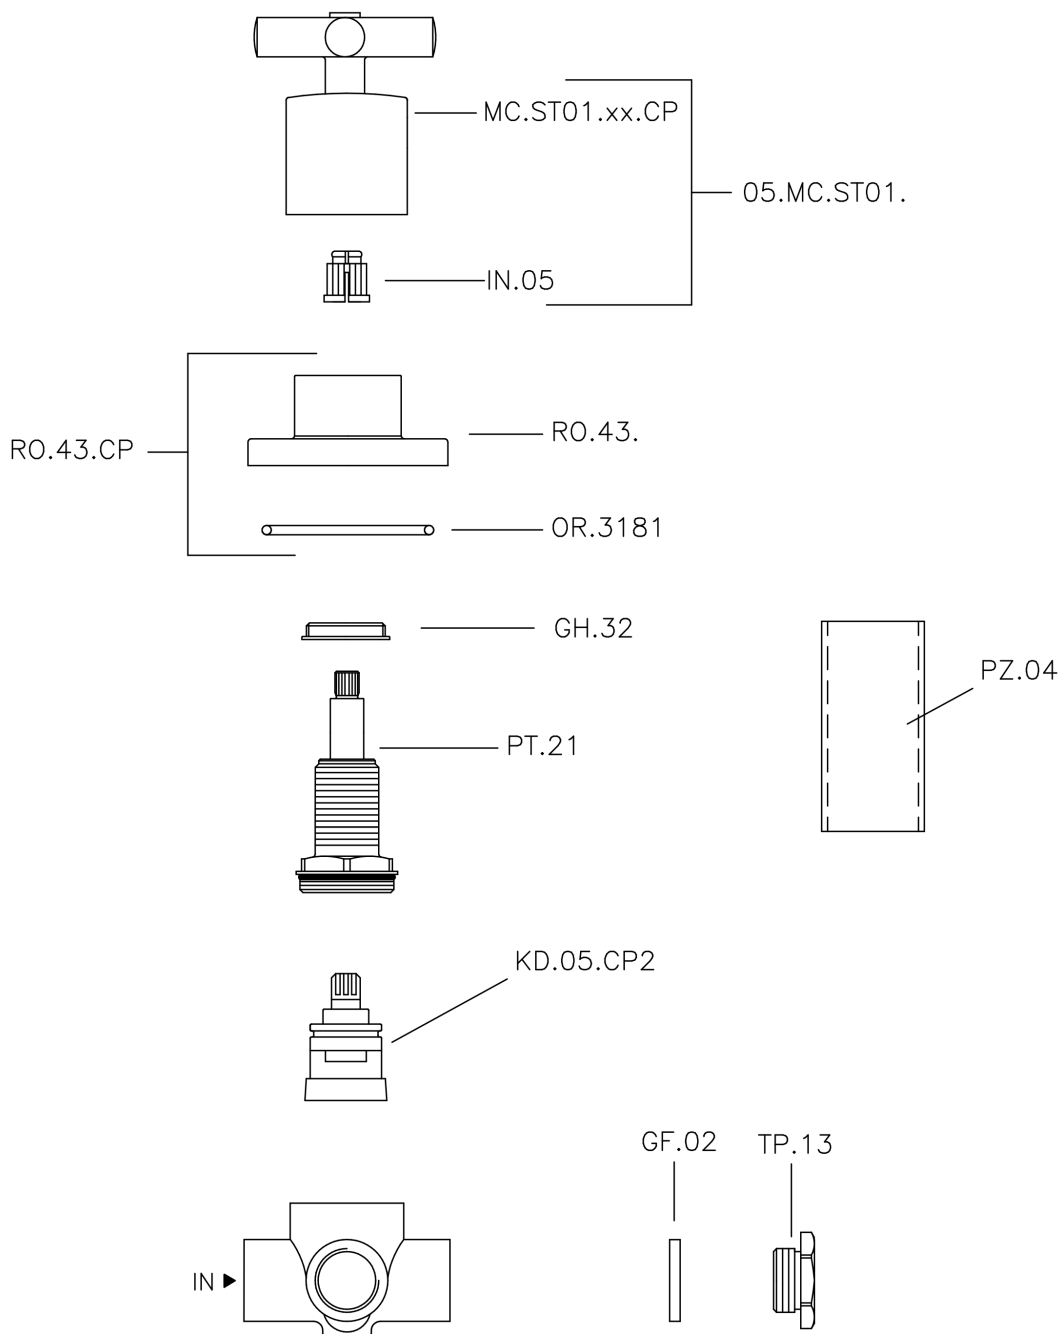

Deviatore incasso 2 uscite SUITE_653.ST01H.

MODELLO **653.ST01H.**

Deviatore incasso 2 uscite, uscite 1/2" F

FINITURE DISPONIBILI

-  **CR** CR Cromo
-  **NO** NO Nero Opaco
-  **2W** 2W Oro Spazzolato
-  **NB** NB Nichel Spazzolato

CARATTERISTICHE

Installazione **Incasso**

Deviatore incasso 2 uscite SUITE_653.ST01H.

653.ST01H.

<https://huberitalia.com/deviatore-incasso-2-uscite-suite-653-st01h>

2024-11-23