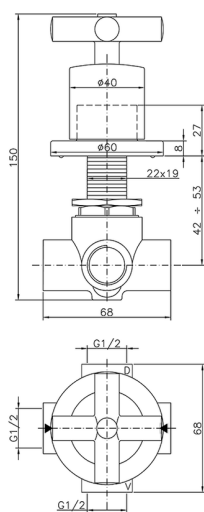

CARATTERISTICHE

Installazione **Incasso**