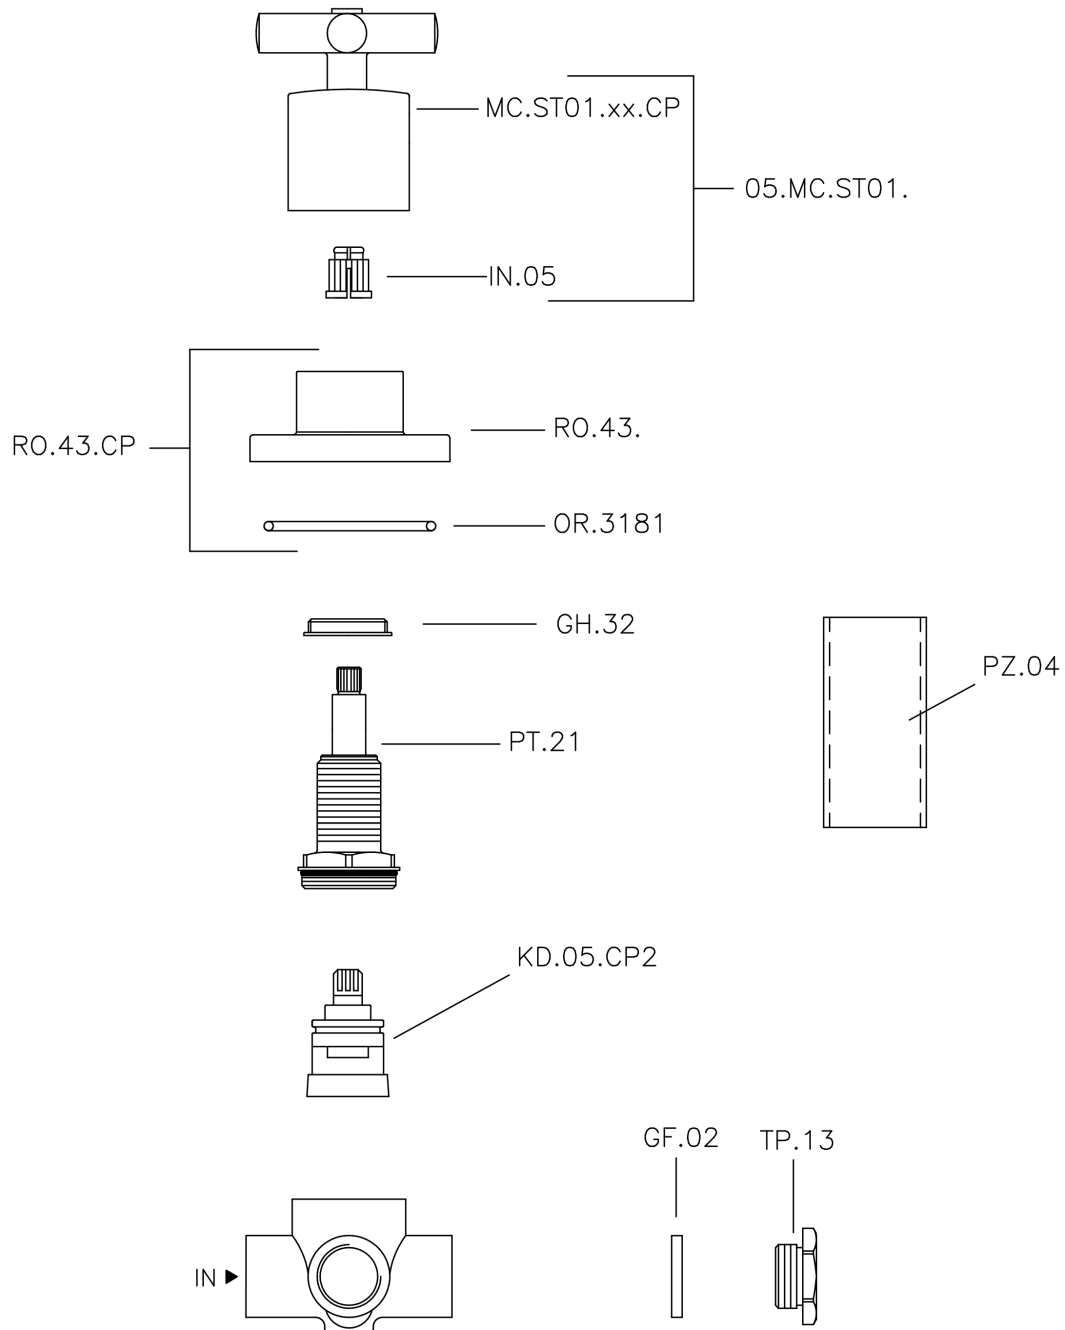

## Deviatore incasso 2 uscite SUITE\_653.ST01H.

MODELLO **653.ST01H.**

Deviatore incasso 2 uscite, uscite 1/2" F

### CARATTERISTICHE

Installazione **Incasso**

## Deviatore incasso 2 uscite SUITE\_653.ST01H.

653.ST01H.

<https://huberitalia.com/deviatore-incasso-2-uscite-suite-653-st01h>

2024-11-21