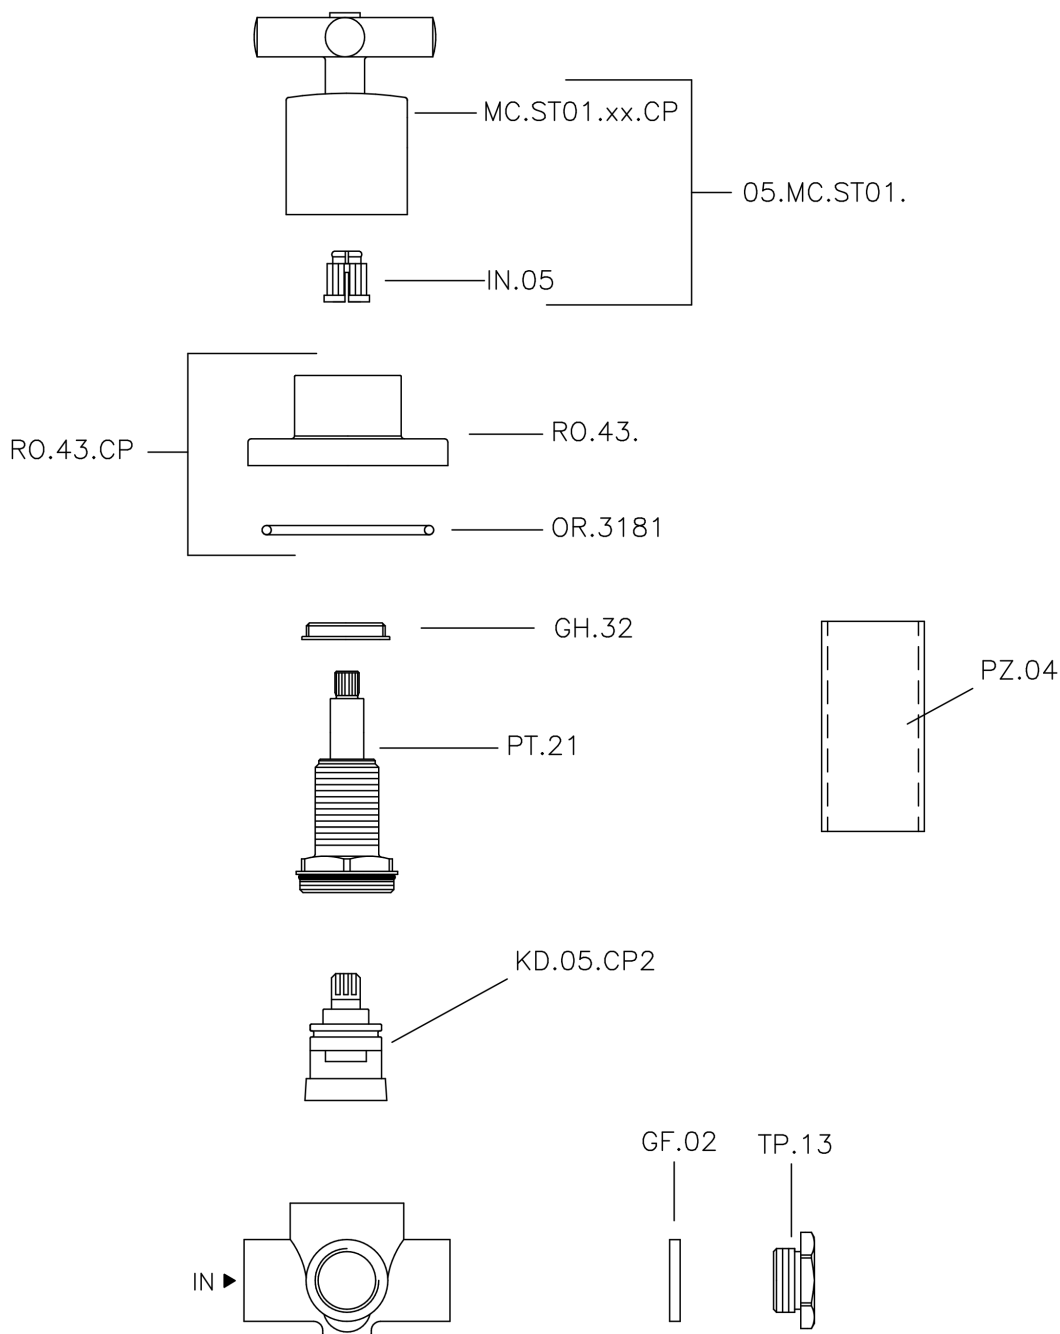

Deviatore incasso 2 uscite SUITE_653.ST01H.

MODELLO **653.ST01H.**

Deviatore incasso 2 uscite, uscite 1/2" F

FINITURE DISPONIBILI

-  **CR** CR Cromo
-  **NO** NO Nero Opaco
-  **2W** 2W Oro Spazzolato
-  **NB** NB Nichel Spazzolato

CARATTERISTICHE

Installazione **Incasso**

Deviatore incasso 2 uscite SUITE_653.ST01H.

653.ST01H.

<https://huberitalia.com/deviatore-incasso-2-uscite-suite-653-st01h>

2024-11-21