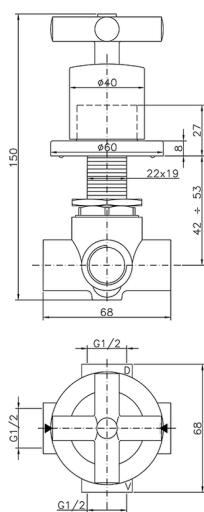

Deviatore incasso 2 uscite SUITE_653.ST01H.

MODELLO **653.ST01H.**

Deviatore incasso 2 uscite, uscite 1/2" F

FINITURE DISPONIBILI

-  **CR** CR Cromo
-  **NO** NO Nero Opaco
-  **2W** 2W Oro Spazzolato
-  **NB** NB Nichel Spazzolato

CARATTERISTICHE

Installazione **Incasso**

Deviatore incasso 2 uscite SUITE_653.ST01H.

653.ST01H.

<https://huberitalia.com/deviatore-incasso-2-uscite-suite-653-st01h>

2024-11-21