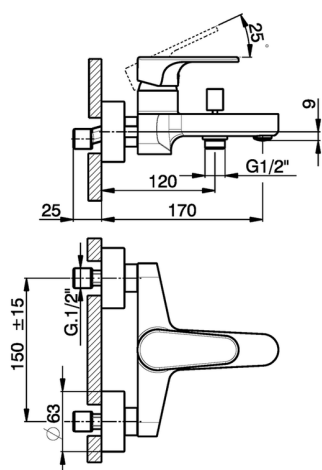

Miscelatore monocomando vasca H3_AH000130

MODELLO **AH000130**

Miscelatore monocomando vasca, senza completo doccia, attacco per flessibile 1/2" M

FINITURE DISPONIBILI

-  **21** 21 Cromo
-  **2F** 2F Nichel Spazzolato
-  **40** 40 Nero Opaco

CARATTERISTICHE

Ricambio Cartuccia **ZZ95435000**

Cartuccia Monocomando 35 mm

Miscelatore monocomando vasca H3_AH000130