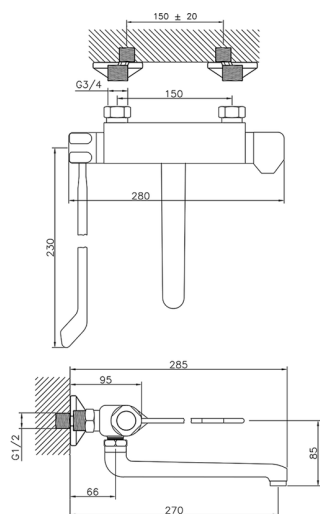

Miscelatore termostatico lavello a parete CLINIC&TECHNICAL_CLT70020

MODELLO **CLT70020**

Miscelatore termostatico lavello a parete, bocca girevole, con leva clinica

FINITURE DISPONIBILI

21 21 Cromo

CARATTERISTICHE

Ricambio Cartuccia **24.04A.PP**

Cartuccia Termostatica Plus P 8X20

Termostatico

Il Termostatico Huber è il tuo personale gestore dell'acqua che ti aiuta a gestire e controllare acqua ed energia senza sprechi.