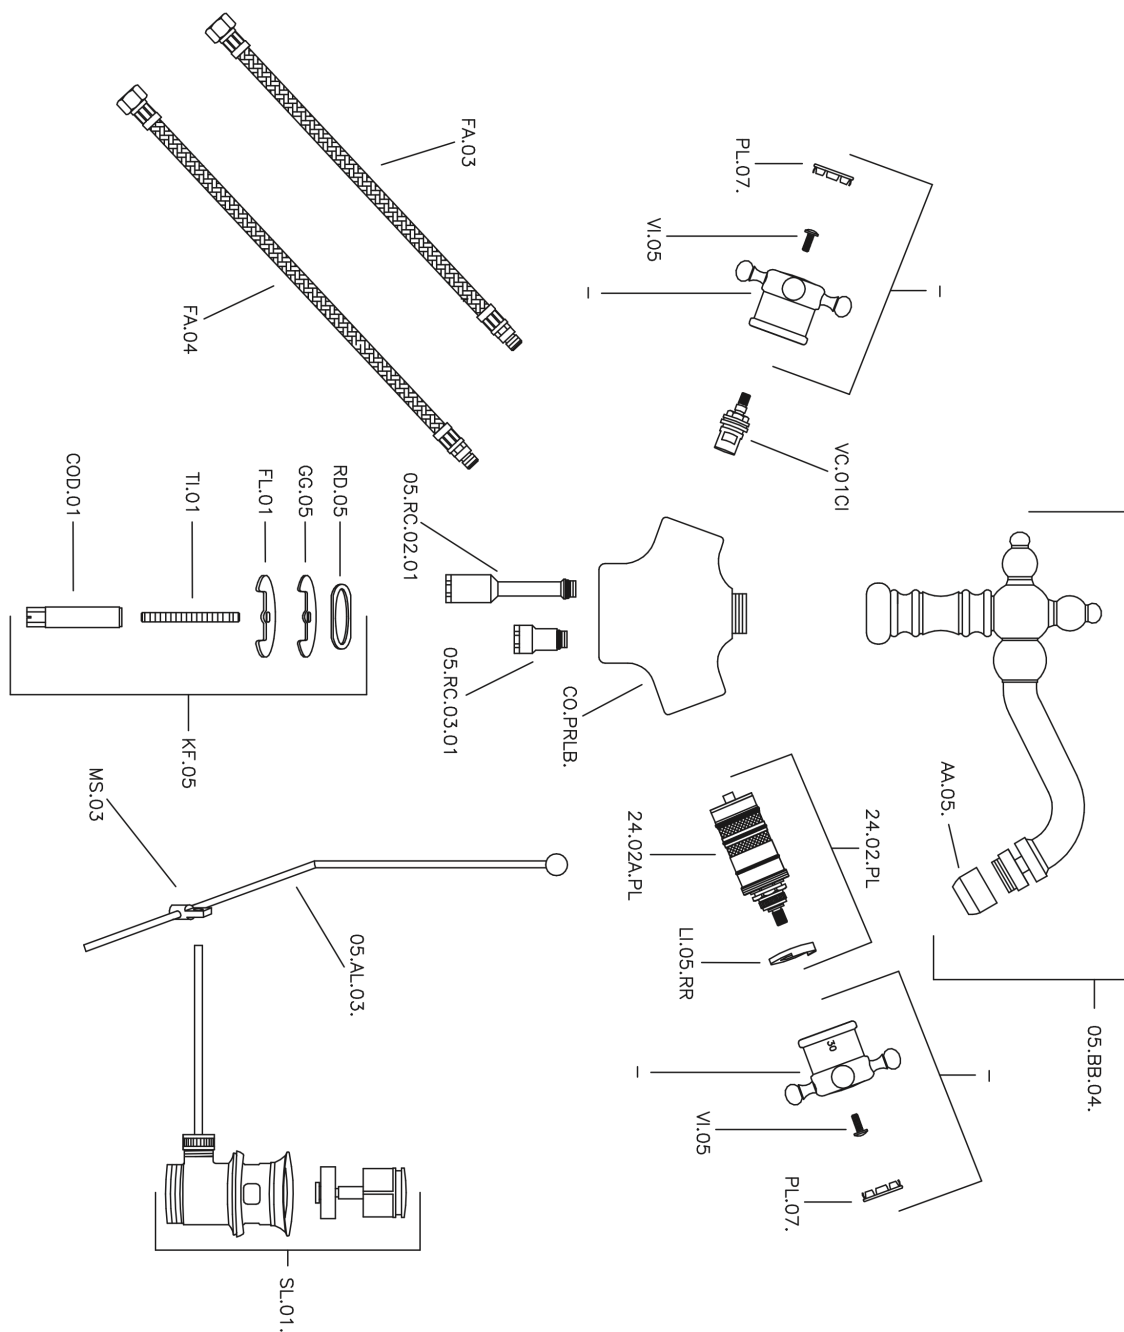

## Miscelatore termostatico bidet THERMO\_VTT56010

MODELLO **VTT56010**

Miscelatore termostatico bidet, con scarico automatico 1"1/4, bocca girevole, flex inox G.3/8"

FINITURE DISPONIBILI

**21** 21 Cromo

**2W** 2W Oro Spazzolato

CARATTERISTICHE

Ricambio Cartuccia **24.04A.PP**

**Cartuccia Termostatica Plus P 8X20**

## Miscelatore termostatico bidet THERMO\_VTT56010

VTT56010

<https://www.huberitalia.com/miscelatore-termostatico-bidet-thermo-vtt56010>

2024-12-22