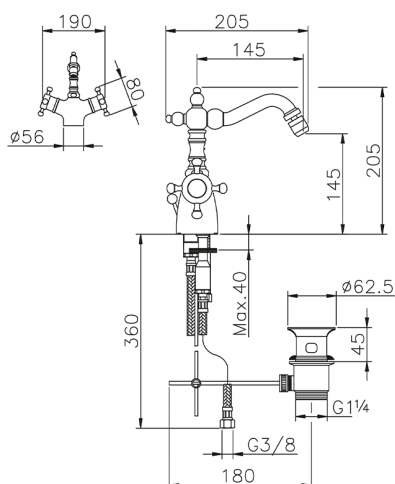

## Miscelatore termostatico bidet THERMO\_VTT56010

MODELLO **VTT56010**

Miscelatore termostatico bidet, con scarico automatico 1"1/4, bocca girevole, flex inox G.3/8"

FINITURE DISPONIBILI

**21** 21 Cromo

**2W** 2W Oro Spazzolato

CARATTERISTICHE

Ricambio Cartuccia **24.04A.PP**

**Cartuccia Termostatica Plus P 8X20**

## Miscelatore termostatico bidet THERMO\_VTT56010

VTT56010

<https://www.huberitalia.com/miscelatore-termostatico-bidet-thermo-vtt56010>

2024-12-22