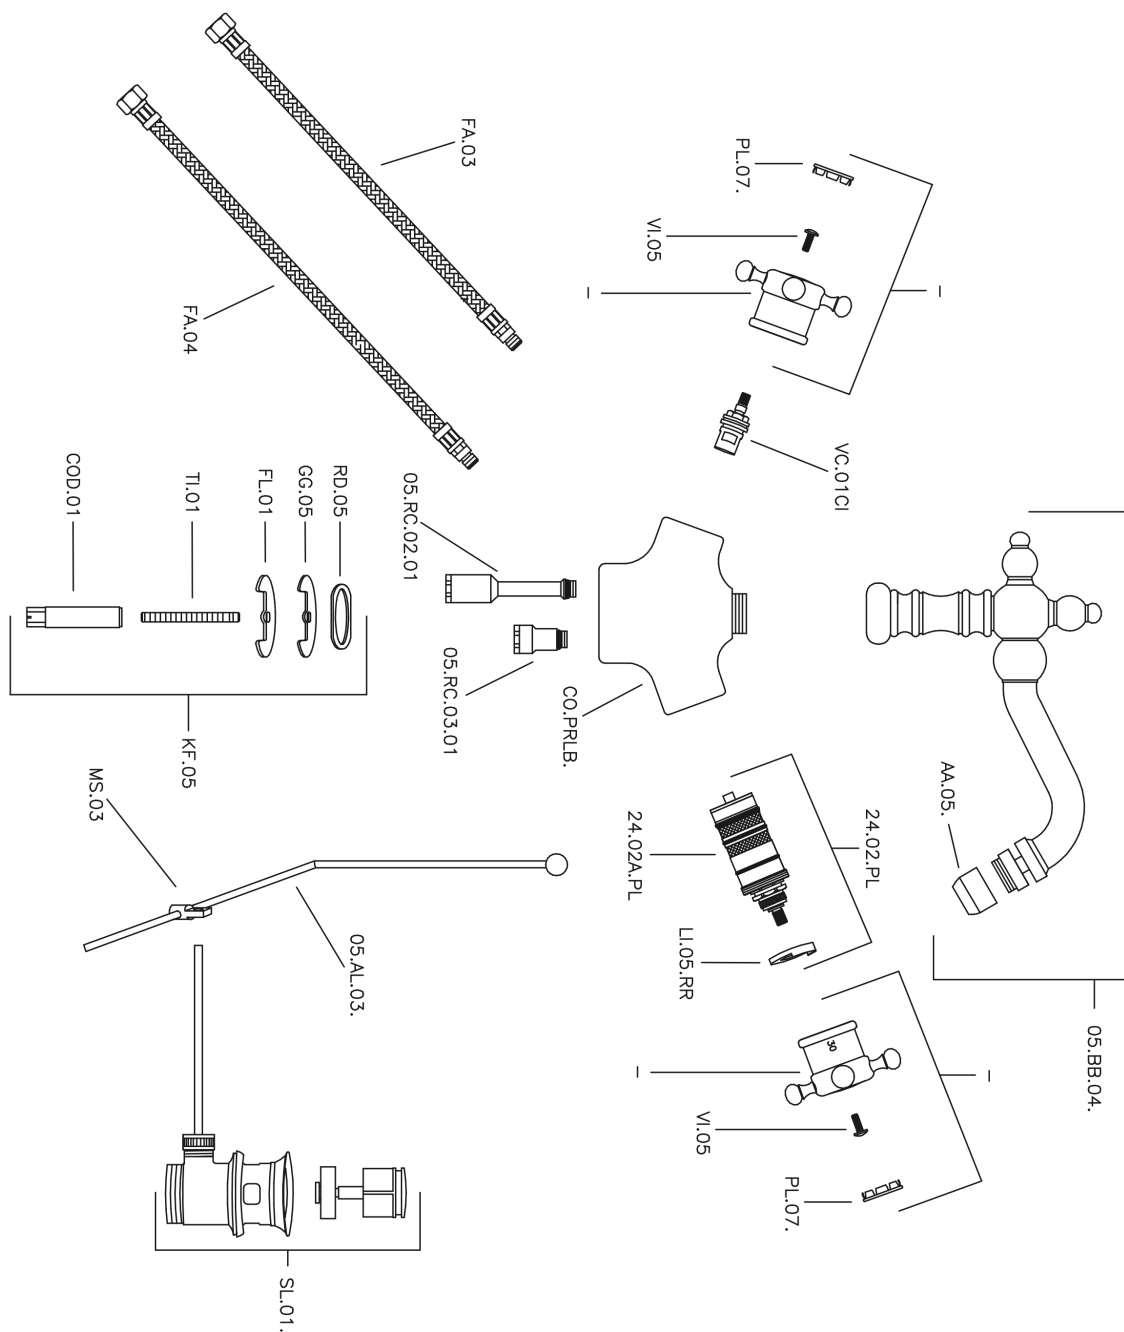

Miscelatore termostatico bidet THERMO_VTT56010

MODELLO **VTT56010**

Miscelatore termostatico bidet, con scarico automatico 1"1/4, bocca girevole, flex inox G.3/8"

FINITURE DISPONIBILI

21 21 Cromo

2W 2W Oro Spazzolato

CARATTERISTICHE

Ricambio Cartuccia **24.04A.PP**

Cartuccia Termostatica Plus P 8X20

Termostatico

Il Termostatico Huber è il tuo personale gestore dell'acqua che ti aiuta a gestire e controllare acqua ed energia senza sprechi.

Miscelatore termostatico bidet THERMO_VTT56010

VTT56010

<https://www.huberitalia.com/miscelatore-termostatico-bidet-thermo-vtt56010>

2024-12-30