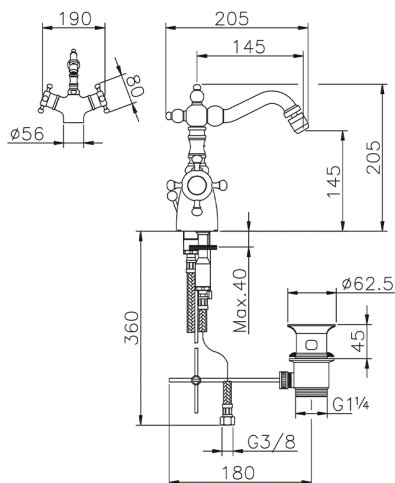

Miscelatore termostatico bidet THERMO_VTT56010

MODELLO **VTT56010**

Miscelatore termostatico bidet, con scarico automatico 1"1/4, bocca girevole, flex inox G.3/8"

FINITURE DISPONIBILI

21 21 Cromo

2W 2W Oro Spazzolato

CARATTERISTICHE

Ricambio Cartuccia **24.04A.PP**

Cartuccia Termostatica Plus P 8X20

Termostatico

Il Termostatico Huber è il tuo personale gestore dell'acqua che ti aiuta a gestire e controllare acqua ed energia senza sprechi.

Miscelatore termostatico bidet THERMO_VTT56010

VTT56010

<https://www.huberitalia.com/miscelatore-termostatico-bidet-thermo-vtt56010>

2024-12-30