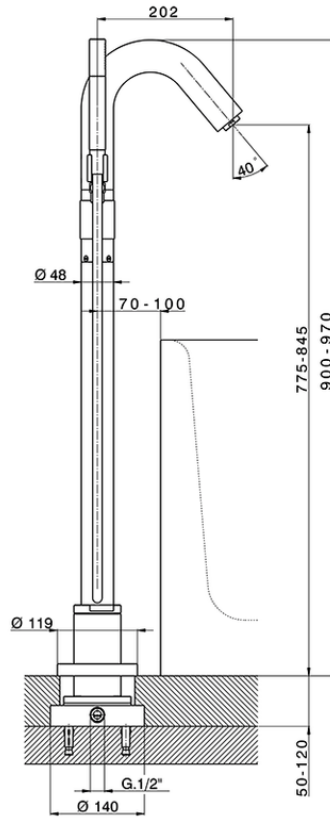

Miscelatore monocomando vasca a pavimento CHRONOS_CR004202

CR004202

<https://www.huberitalia.com/miscelatore-monocomando-vasca-a-pavimento-chronos-cr004202>

2025-02-23