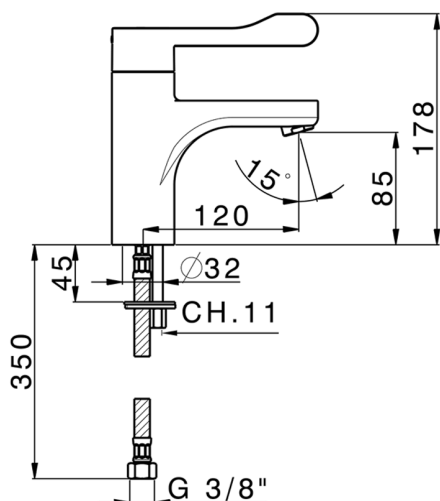

## Miscelatore lavabo Termo Sequenziale HTS Design COLLETTIVITÀ\_HDT54000

MODELLO **HDT54000**

Miscelatore lavabo Termo Sequenziale HTS Design, senza scarico automatico 1"1/4, flex inox G.3/8"

FINITURE DISPONIBILI

### Sequenziale

La cartuccia termostatica sequenziale HTS Huber presenta un innovativo sistema brevettato per il funzionamento integrato e simultaneo di regolazione della temperatura e della portata d'acqua.