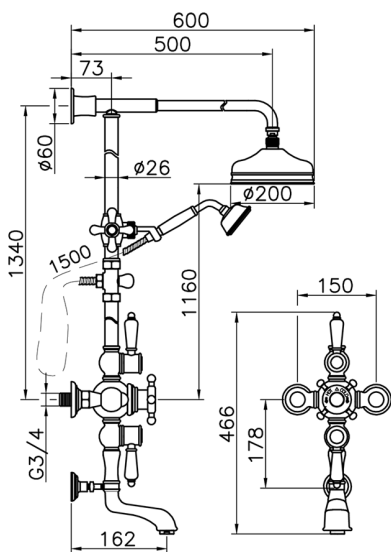

Colonna vasca termostatica 3 funzioni VICTORIAN_592.VN21H.

MODELLO **592.VN21H.**

Colonna vasca termostatica 3 funzioni,deviatore 2 uscite,colonna fissa,2 rubinetti d'arresto,supporto doccetta scorrevole,doccetta monogetto Classica D.78 mm in Ottone,soffione tondo D.200 mm in Ottone,flex Ottone 150 cm

FINITURE DISPONIBILI

- 
AC AC Nichel Satinato Spazzolato
- 
AG AG Oro Antico
- 
BA BA Vecchio Bronzo
- 
CR CR Cromo
- 
2W 2W Oro Spazzolato

CARATTERISTICHE

Ricambio Cartuccia **24.04A.PP**

Cartuccia Termostatica Plus P 8X20