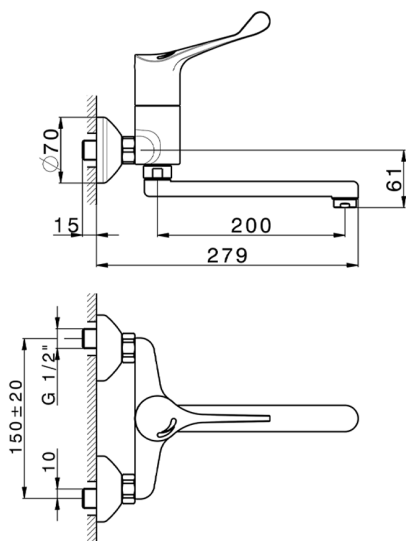

## Miscelatore lavabo Termo Sequenziale HTS Basic COLLETTIVITÀ\_HBT70000

MODELLO **HBT70000**

Miscelatore lavabo Termo Sequenziale HTS Basic, a parete, bocca girevole

FINITURE DISPONIBILI

**21** 21 Cromo

CARATTERISTICHE

### Sequenziale

La cartuccia termostatica sequenziale HTS Huber presenta un innovativo sistema brevettato per il funzionamento integrato e simultaneo di regolazione della temperatura e della portata d'acqua.