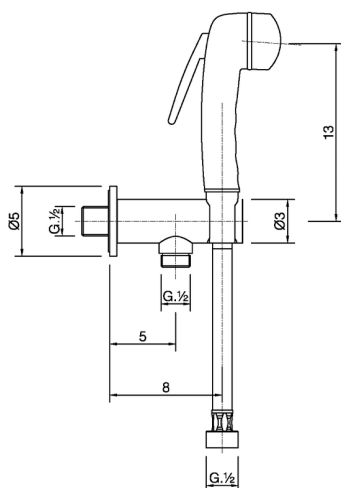

## Set doccetta igienica completo COLLETTIVITÀ\_NM007910

MODELLO **NM007910**

Set doccetta igienica completo, supporto murale con valvola di sicurezza, doccetta igienica, flex PVC 120 cm

FINITURE DISPONIBILI

CARATTERISTICHE

**Doccetta igienica**

### Doccetta Igienica

Doccetta igienica multiforo, per la cura dell'igiene personale.

2024-12-22