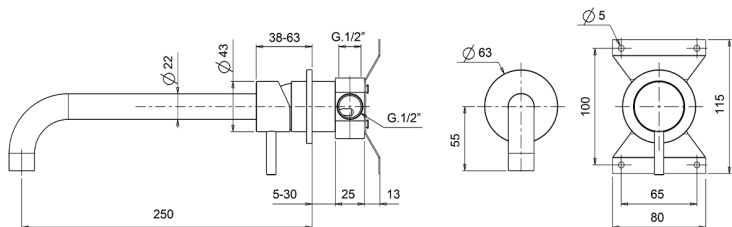

Miscelatore monocomando lavabo a parete LYNOX_LX002511

MODELLO **LX002511**

Miscelatore monocomando lavabo a parete, completo di parte incasso, bocca L.250 mm, Inox AISI 316L

FINITURE DISPONIBILI

D1 D1 Inox Spazzolato

CARATTERISTICHE

Ricambio Cartuccia **ZZ96779000**

Cartuccia Monocomando 35 mm

2024-12-21