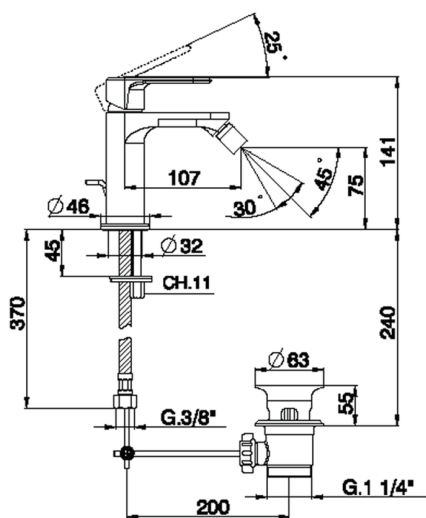

## Miscelatore monocomando bidet LEVITY\_LY000550

MODELLO **LY000550**

Miscelatore monocomando bidet, con scarico automatico 1"1/4, flex inox G.3/8"

### CARATTERISTICHE

Ricambio Cartuccia **ZZ96550000**

**Cartuccia Monocomando 25 mm**