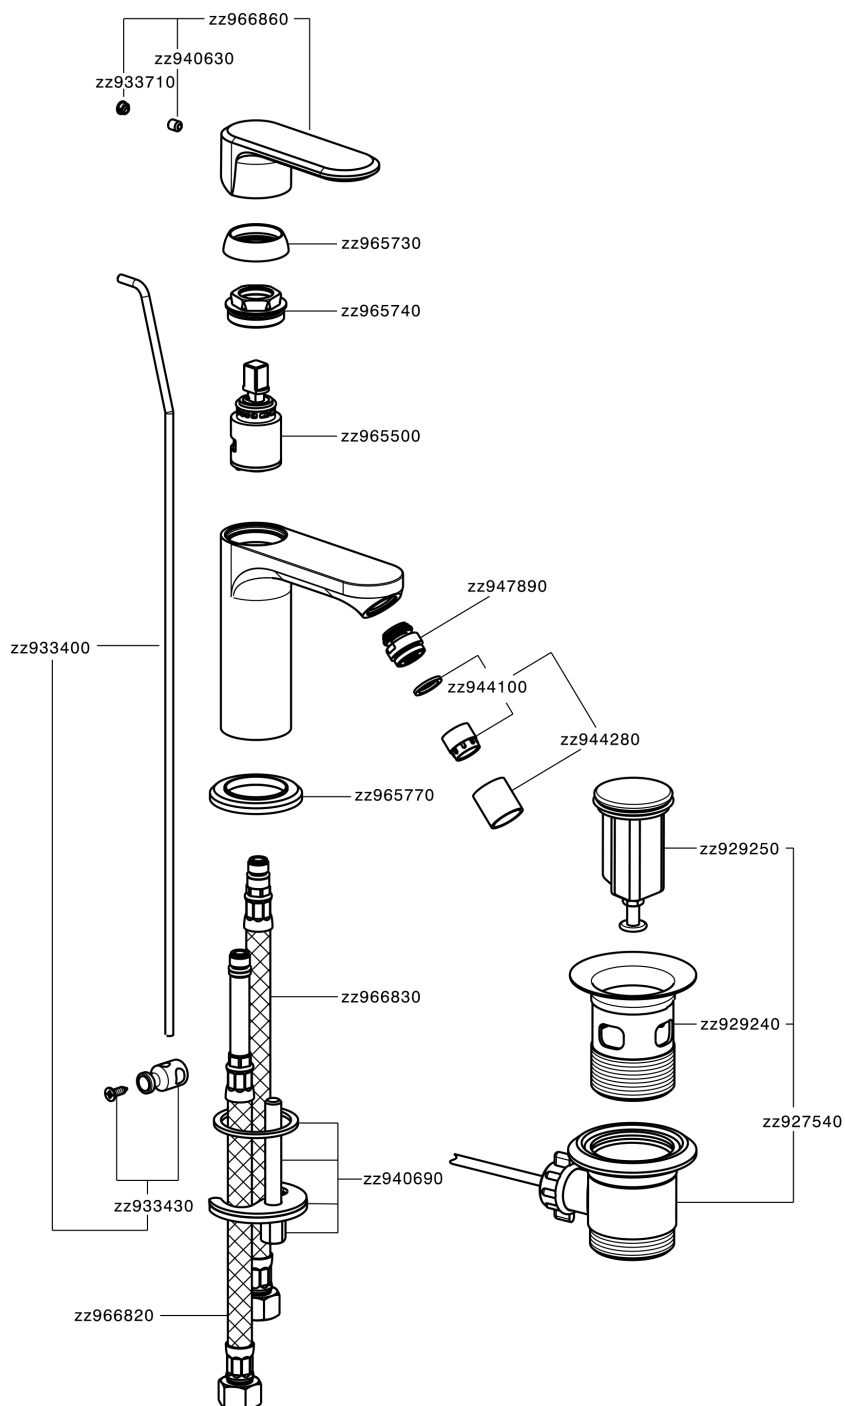

## Miscelatore monocomando bidet LEVITY\_LY000550

MODELLO **LY000550**

Miscelatore monocomando bidet, con scarico automatico 1"1/4, flex inox G.3/8"

### FINITURE DISPONIBILI

-  **21** 21 Cromo
-  **2B** 2B Nichel Lucido
-  **2F** 2F Nichel Spazzolato
-  **40** 40 Nero Opaco
-  **4Q** 4Q Bianco Opaco

### CARATTERISTICHE

Ricambio Cartuccia **ZZ96550000**

**Cartuccia Monocomando 25 mm**

## Miscelatore monocomando bidet LEVITY\_LY000550

LY000550

<https://huberitalia.com/miscelatore-monocomando-bidet-levity-ly000550>

2024-11-21