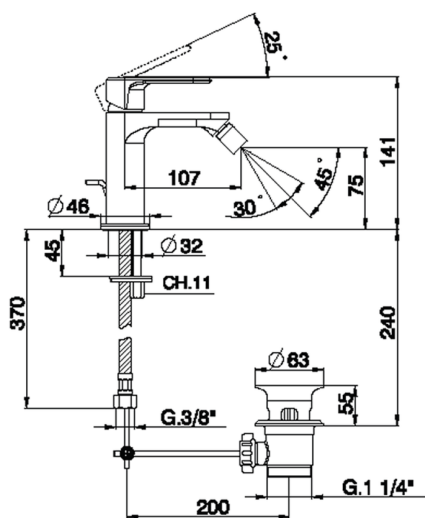

Miscelatore monocomando bidet LEVITY_LY000550

MODELLO **LY000550**

Miscelatore monocomando bidet, con scarico automatico 1"1/4, flex inox G.3/8"

FINITURE DISPONIBILI

-  **21** 21 Cromo
-  **2B** 2B Nichel Lucido
-  **2F** 2F Nichel Spazzolato
-  **40** 40 Nero Opaco
-  **4Q** 4Q Bianco Opaco

CARATTERISTICHE

Ricambio Cartuccia **ZZ96550000**

Cartuccia Monocomando 25 mm

Miscelatore monocomando bidet LEVITY_LY000550

LY000550

<https://huberitalia.com/miscelatore-monocomando-bidet-levity-ly000550>

2024-11-23