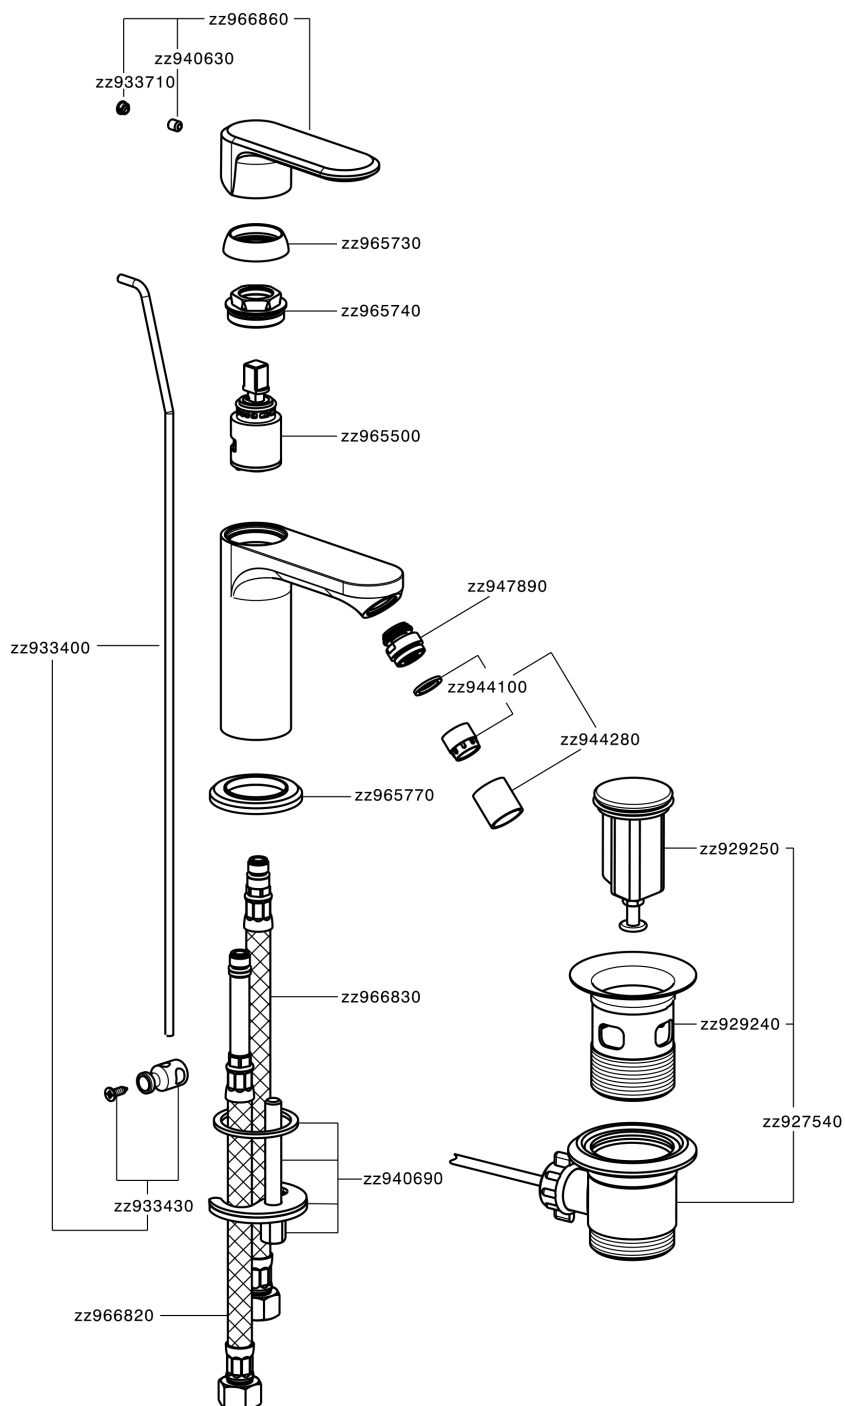

Miscelatore monocomando bidet LEVITY_LY000550

MODELLO **LY000550**

Miscelatore monocomando bidet, con scarico automatico 1"1/4, flex inox G.3/8"

FINITURE DISPONIBILI

-  **21** 21 Cromo
-  **2B** 2B Nichel Lucido
-  **2F** 2F Nichel Spazzolato
-  **40** 40 Nero Opaco
-  **4Q** 4Q Bianco Opaco

CARATTERISTICHE

Ricambio Cartuccia **ZZ96550000**

Cartuccia Monocomando 25 mm

Miscelatore monocomando bidet LEVITY_LY000550

LY000550

<https://huberitalia.com/miscelatore-monocomando-bidet-levity-ly000550>

2024-11-23