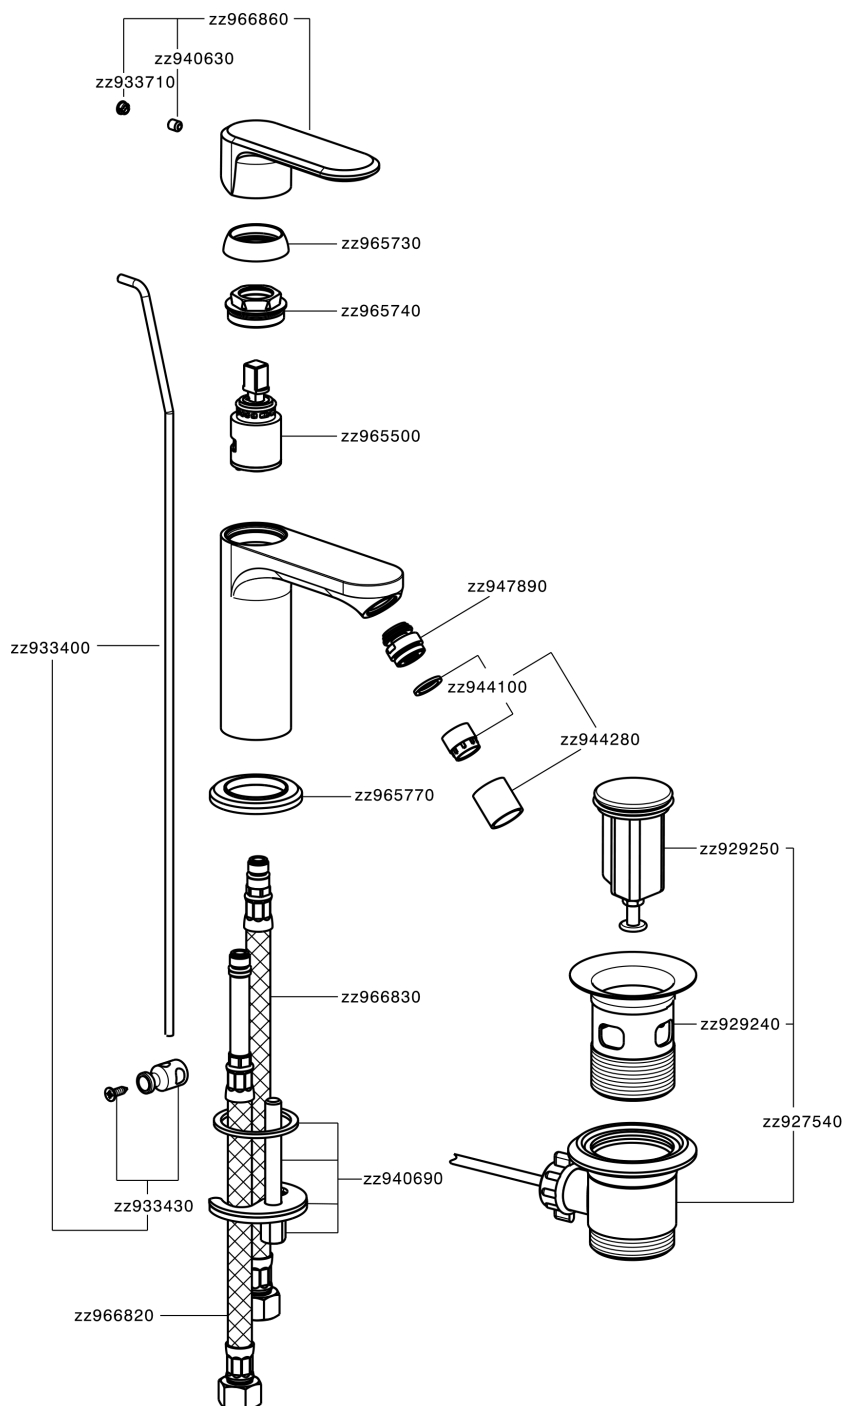

Miscelatore monocomando bidet LEVITY_LY000550

MODELLO **LY000550**

Miscelatore monocomando bidet, con scarico automatico 1"1/4, flex inox G.3/8"

FINITURE DISPONIBILI

-  **21** 21 Cromo
-  **2B** 2B Nichel Lucido
-  **2F** 2F Nichel Spazzolato
-  **40** 40 Nero Opaco
-  **4Q** 4Q Bianco Opaco

CARATTERISTICHE

Ricambio Cartuccia **ZZ96550000**

Cartuccia Monocomando 25 mm

Miscelatore monocomando bidet LEVITY_LY000550

LY000550

<https://huberitalia.com/miscelatore-monocomando-bidet-levity-ly000550>

2024-11-21