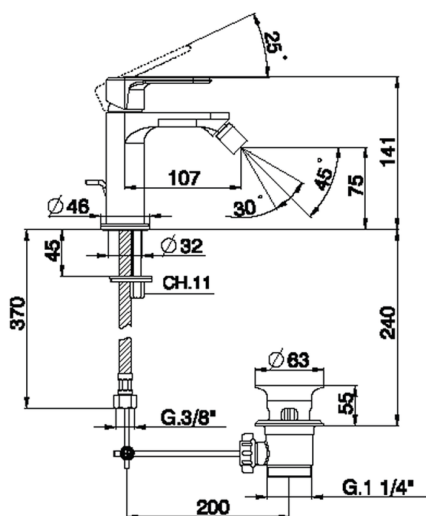

Miscelatore monocomando bidet LEVITY_LY000550

MODELLO **LY000550**

Miscelatore monocomando bidet, con scarico automatico 1"1/4, flex inox G.3/8"

FINITURE DISPONIBILI

-  **21** 21 Cromo
-  **2B** 2B Nichel Lucido
-  **2F** 2F Nichel Spazzolato
-  **40** 40 Nero Opaco
-  **4Q** 4Q Bianco Opaco

CARATTERISTICHE

Ricambio Cartuccia **ZZ96550000**

Cartuccia Monocomando 25 mm

Miscelatore monocomando bidet LEVITY_LY000550

LY000550

<https://huberitalia.com/miscelatore-monocomando-bidet-levity-ly000550>

2024-11-21