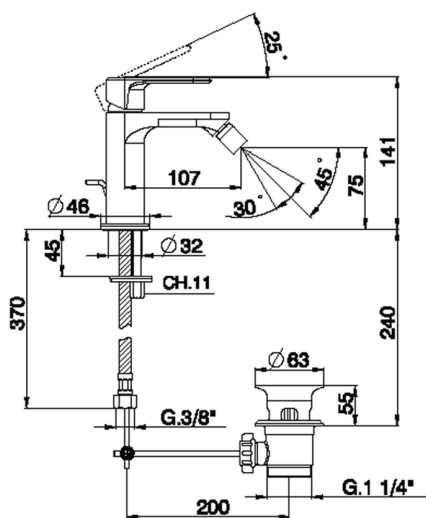

Miscelatore monocomando bidet LEVITY_LY000550

MODELLO **LY000550**

Miscelatore monocomando bidet, con scarico automatico 1"1/4, flex inox G.3/8"

FINITURE DISPONIBILI

-  **21** 21 Cromo
-  **2B** 2B Nichel Lucido
-  **2F** 2F Nichel Spazzolato
-  **40** 40 Nero Opaco
-  **4Q** 4Q Bianco Opaco

CARATTERISTICHE

Ricambio Cartuccia **ZZ96550000**

Cartuccia Monocomando 25 mm

Miscelatore monocomando bidet LEVITY_LY000550

LY000550

<https://huberitalia.com/miscelatore-monocomando-bidet-levity-ly000550>

2024-11-24