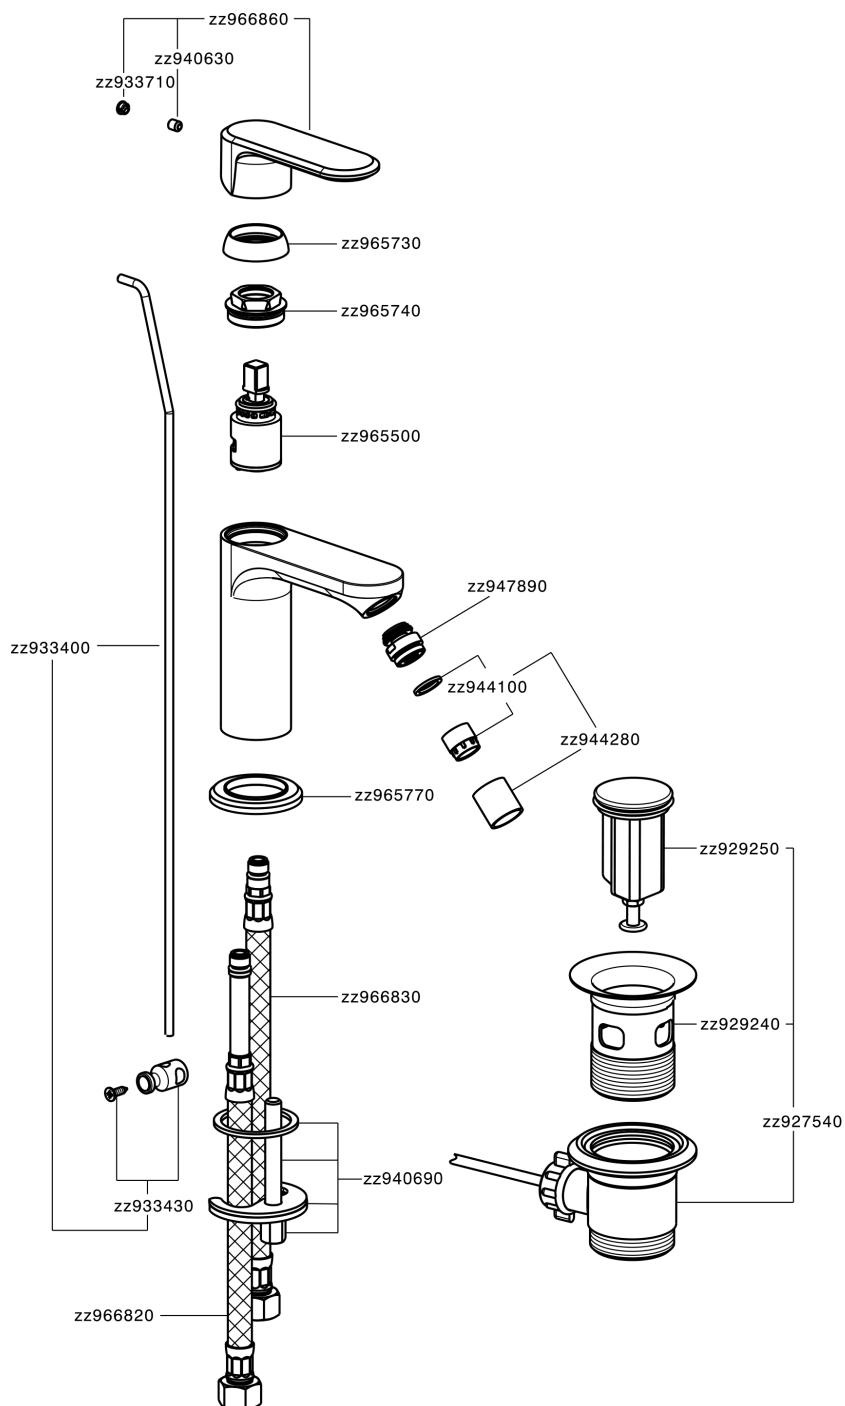

Miscelatore monocomando bidet LEVITY_LY000550

MODELLO **LY000550**

Miscelatore monocomando bidet, con scarico automatico 1"1/4, flex inox G.3/8"

FINITURE DISPONIBILI

-  **21** 21 Cromo
-  **2B** 2B Nichel Lucido
-  **2F** 2F Nichel Spazzolato
-  **40** 40 Nero Opaco
-  **4Q** 4Q Bianco Opaco

CARATTERISTICHE

Ricambio Cartuccia **ZZ96550000**

Cartuccia Monocomando 25 mm

Miscelatore monocomando bidet LEVITY_LY000550

LY000550

<https://huberitalia.com/miscelatore-monocomando-bidet-levity-ly000550>

2024-11-24