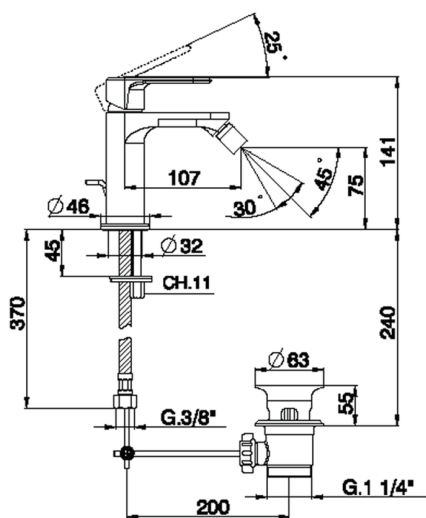

Miscelatore monocomando bidet LEVITY_LY000550

MODELLO **LY000550**

Miscelatore monocomando bidet, con scarico automatico 1"1/4, flex inox G.3/8"

FINITURE DISPONIBILI

-  **21** 21 Cromo
-  **2B** 2B Nichel Lucido
-  **2F** 2F Nichel Spazzolato
-  **40** 40 Nero Opaco
-  **4Q** 4Q Bianco Opaco

CARATTERISTICHE

Ricambio Cartuccia **ZZ96550000**

Cartuccia Monocomando 25 mm

Miscelatore monocomando bidet LEVITY_LY000550

LY000550

<https://huberitalia.com/miscelatore-monocomando-bidet-levity-ly000550>

2024-11-21