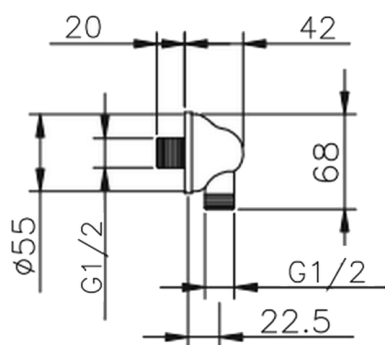

Presa d'acqua SHOWER_67.02H.

MODELLO **67.02H.**

Preso d'acqua

FINITURE DISPONIBILI

AG AG Oro Antico

BA BA Vecchio Bronzo

CR CR Cromo

CARATTERISTICHE