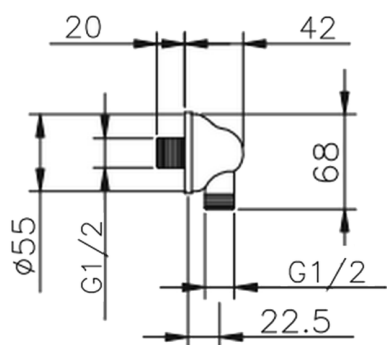

Presa d'acqua SHOWER_67.02H.

MODELLO **67.02H.**

Preso d'acqua

FINITURE DISPONIBILI

AG AG Oro Antico

BA BA Vecchio Bronzo

CR CR Cromo

CARATTERISTICHE