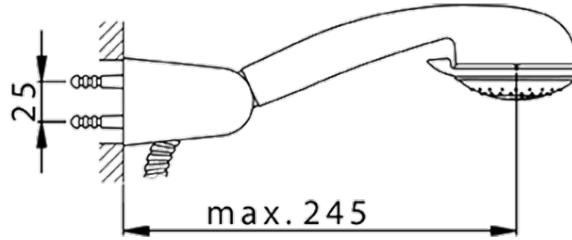

Miscelatore monocomando vasca completo NORMA_NM000093

NM000093

<https://www.huberitalia.com/miscelatore-monocomando-vasca-completo-norma-nm000093>

2024-12-22