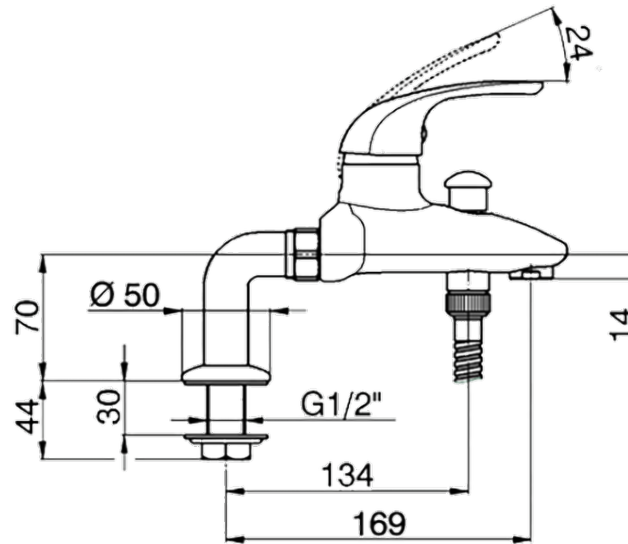

Miscelatore monocomando vasca completo NORMA_NM000093

NM000093

<https://www.huberitalia.com/miscelatore-monocomando-vasca-completo-norma-nm000093>

2024-12-22