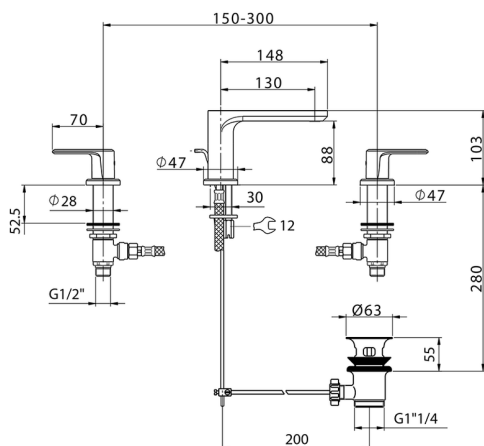

## Miscelatore lavabo 3 fori LEVITY\_LY001020

MODELLO **LY001020**

Miscelatore lavabo 3 fori, con scarico automatico  
1"1/4

FINITURE DISPONIBILI

-  **21** 21 Cromo
-  **2B** 2B Nichel Lucido
-  **2F** 2F Nichel Spazzolato
-  **40** 40 Nero Opaco
-  **4Q** 4Q Bianco Opaco