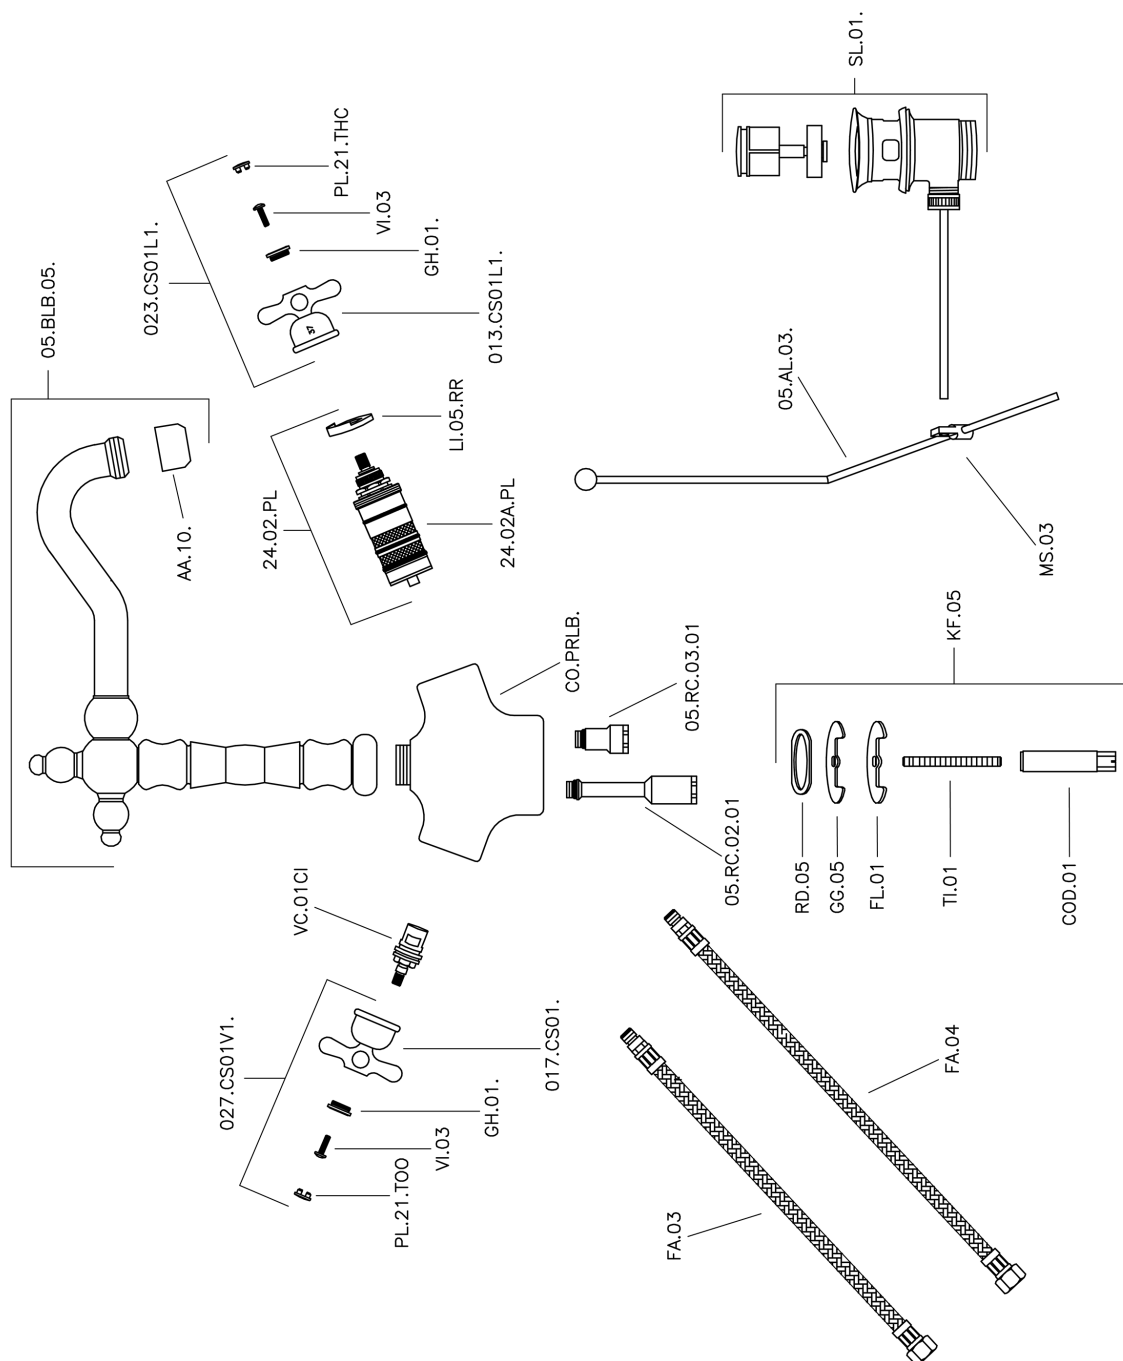

## Miscelatore termostatico lavabo CROISETTE\_CST52010

CST52010

<https://huberitalia.com/miscelatore-termostatico-lavabo-croisette-cst52010>

2024-11-21