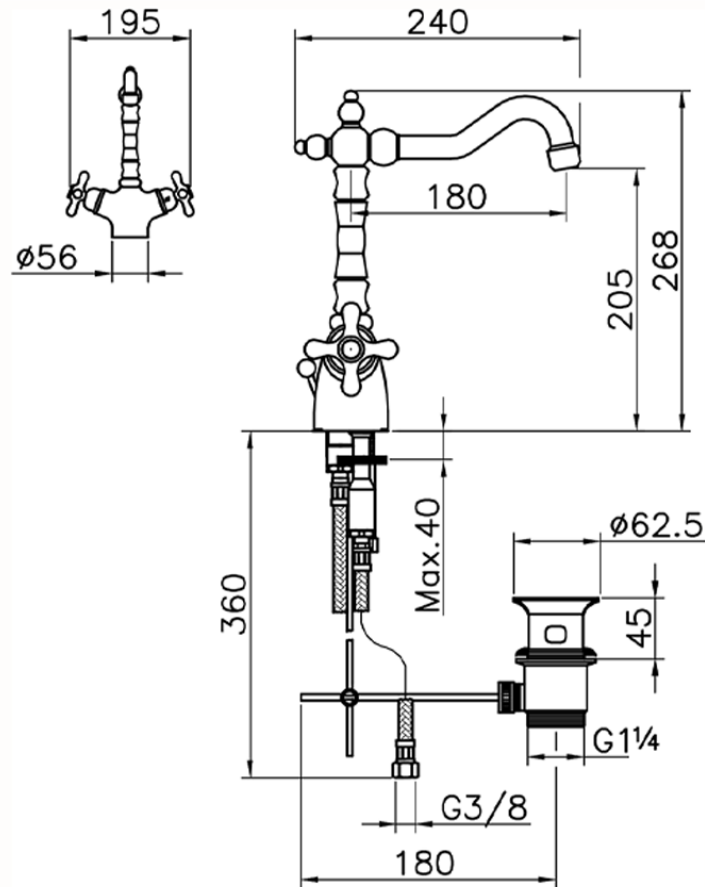

Miscelatore termostatico lavabo CROISETTE_CST52010

CST52010

<https://huberitalia.com/miscelatore-termostatico-lavabo-croisette-cst52010>

2024-11-21