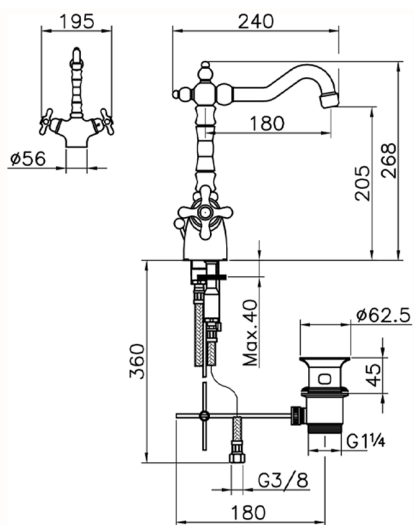

Miscelatore termostatico lavabo CROISETTE_CST52010

MODELLO **CST52010**

Miscelatore termostatico lavabo, con scarico automatico 1"1/4, bocca girevole, flex inox G.3/8"

FINITURE DISPONIBILI

-  **21** 21 Cromo
-  **27** 27 Vecchio Bronzo
-  **2G** 2G Oro Antico
-  **2W** 2W Oro Spazzolato

CARATTERISTICHE

Ricambio Cartuccia **24.04A.PP**

Cartuccia Termostatica Plus P 8X20

Termostatico

Il Termostatico Huber è il tuo personale gestore dell'acqua che ti aiuta a gestire e controllare acqua ed energia senza sprechi.