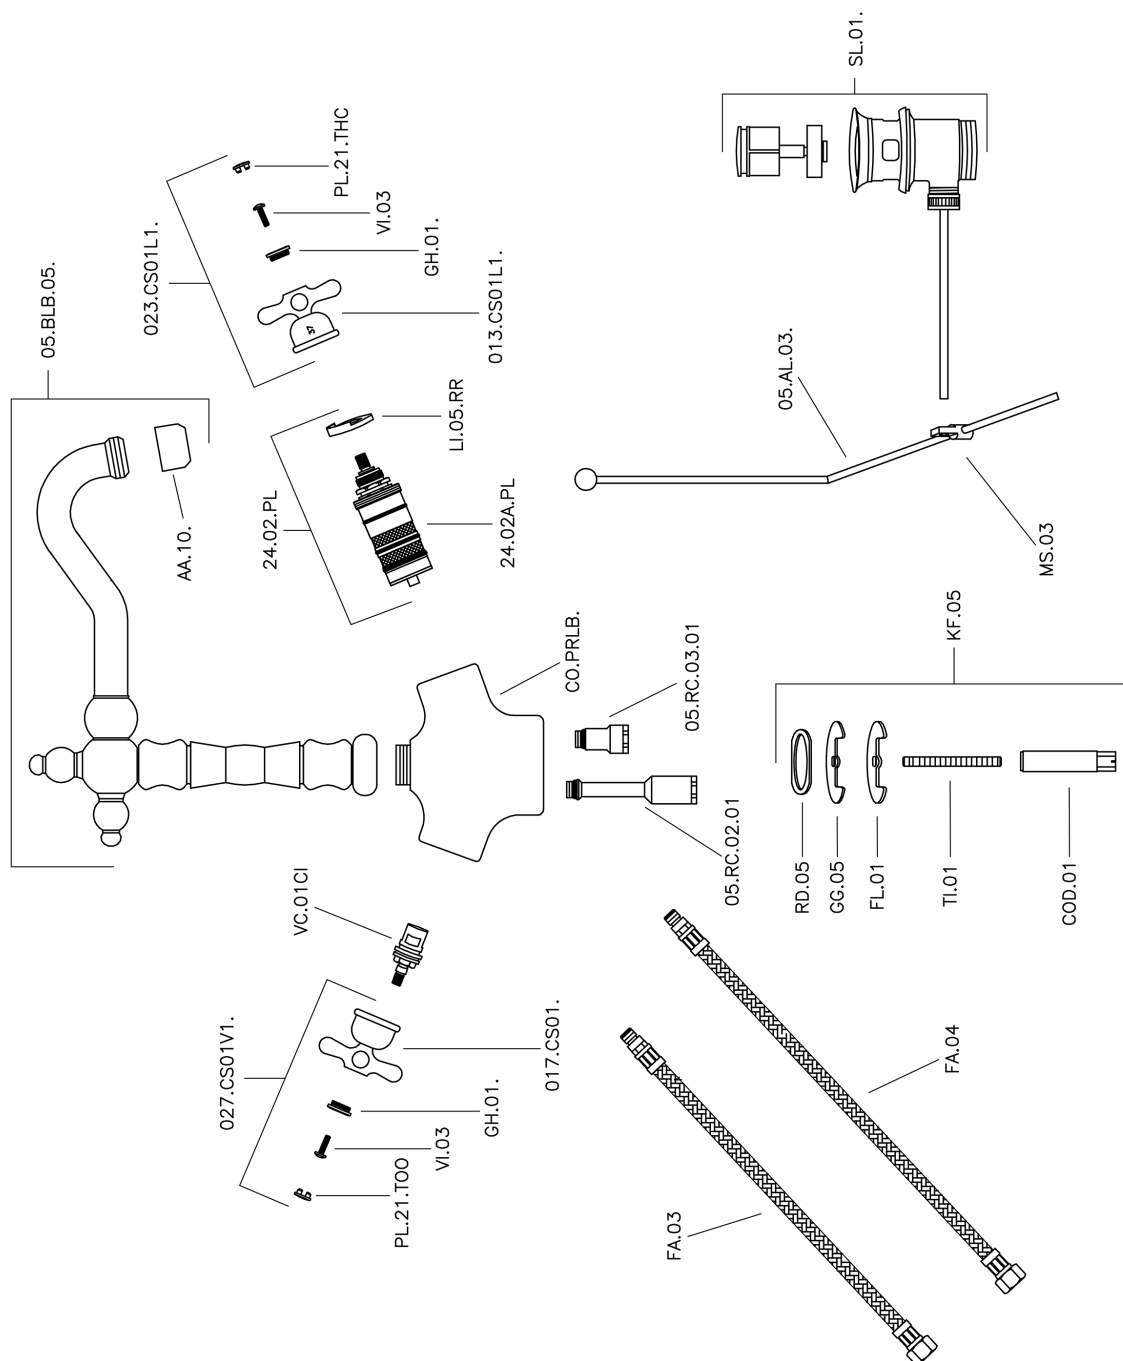

Miscelatore termostatico lavabo CROISETTE_CST52010

CST52010

<https://huberitalia.com/miscelatore-termostatico-lavabo-croisette-cst52010>

2024-11-21