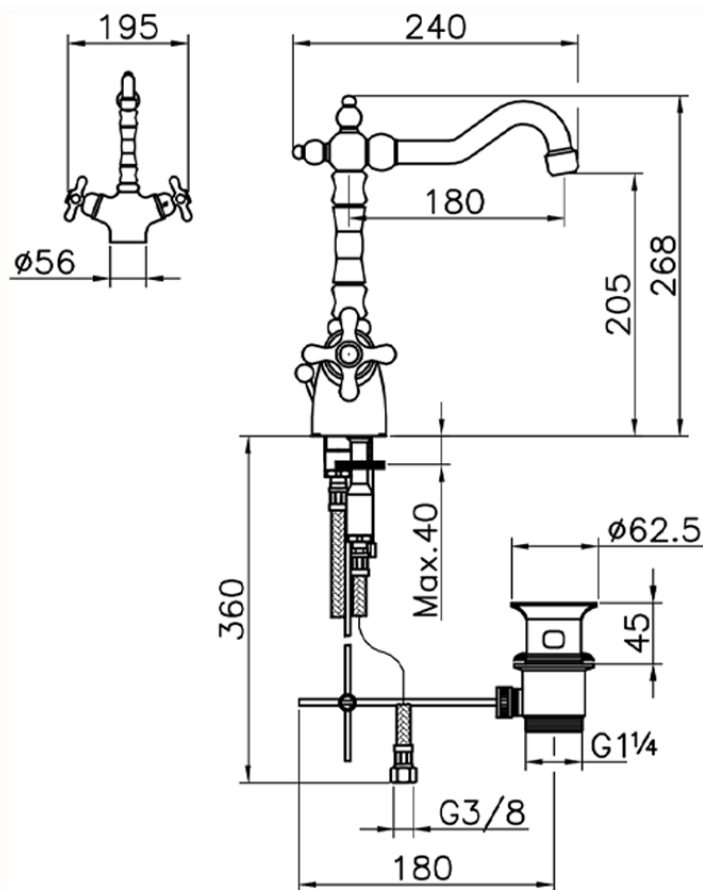

Miscelatore termostatico lavabo CROISSETTE_CST52010

CST52010

<https://huberitalia.com/miscelatore-termostatico-lavabo-croisette-cst52010>

2024-11-23