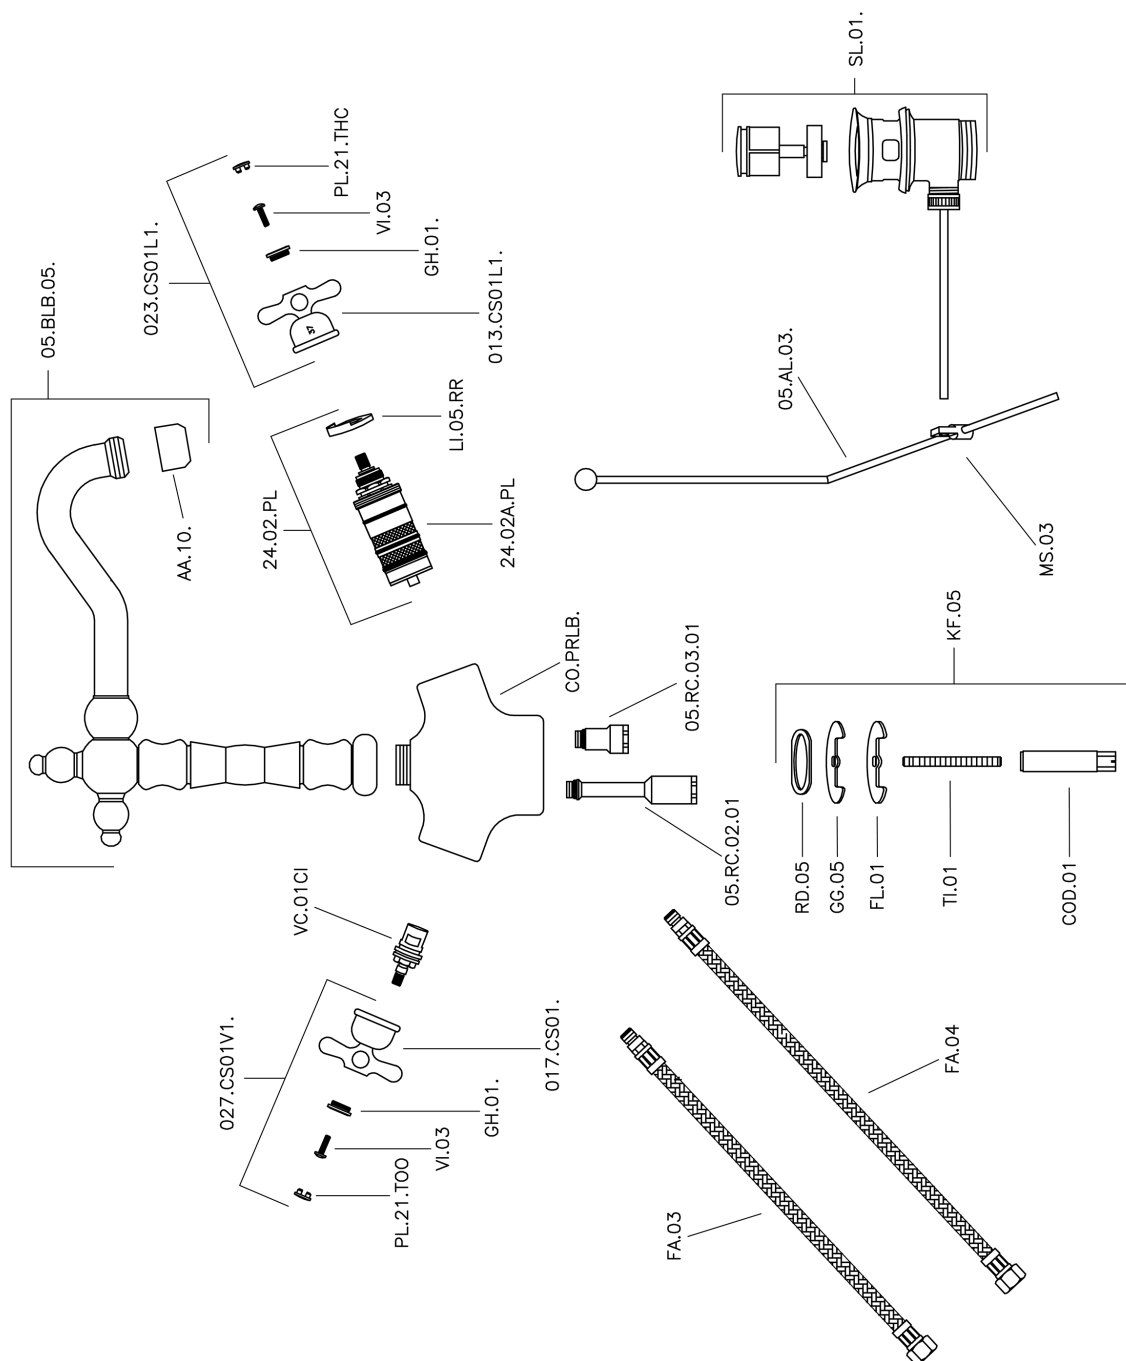

## Miscelatore termostatico lavabo CROISETTE\_CST52010

MODELLO **CST52010**

Miscelatore termostatico lavabo, con scarico automatico 1"1/4, bocca girevole, flex inox G.3/8"

### CARATTERISTICHE

Ricambio Cartuccia **24.04A.PP**

**Cartuccia Termostatica Plus P 8X20**

## Miscelatore termostatico lavabo CROISETTE\_CST52010

CST52010

<https://huberitalia.com/miscelatore-termostatico-lavabo-croisette-cst52010>

2024-11-24