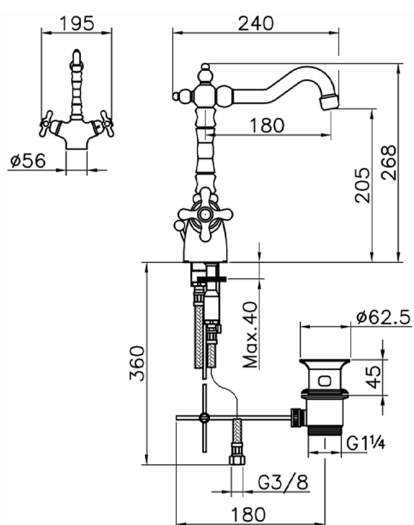

## Miscelatore termostatico lavabo CROISETTE\_CST52010

MODELLO **CST52010**

Miscelatore termostatico lavabo, con scarico automatico 1"1/4, bocca girevole, flex inox G.3/8"

### CARATTERISTICHE

Ricambio Cartuccia **24.04A.PP**

**Cartuccia Termostatica Plus P 8X20**

## Miscelatore termostatico lavabo CROISETTE\_CST52010

CST52010

<https://huberitalia.com/miscelatore-termostatico-lavabo-croisette-cst52010>

2024-11-24