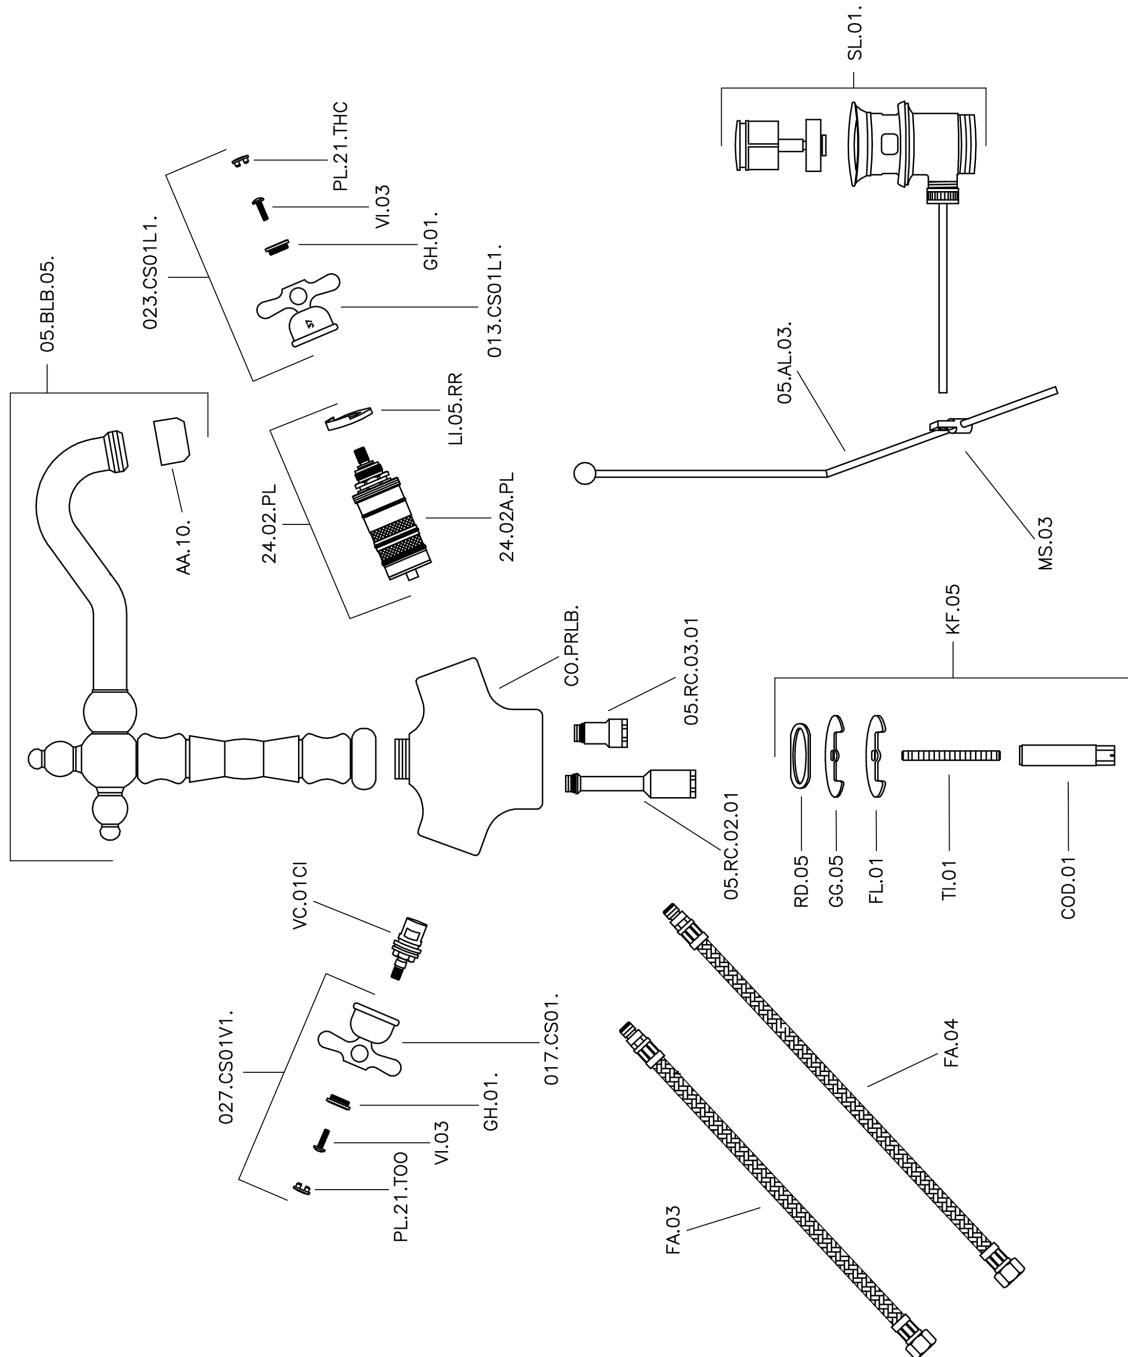

Miscelatore termostatico lavabo CROISETTE_CST52010

CST52010

<https://huberitalia.com/miscelatore-termostatico-lavabo-croisette-cst52010>

2024-11-24