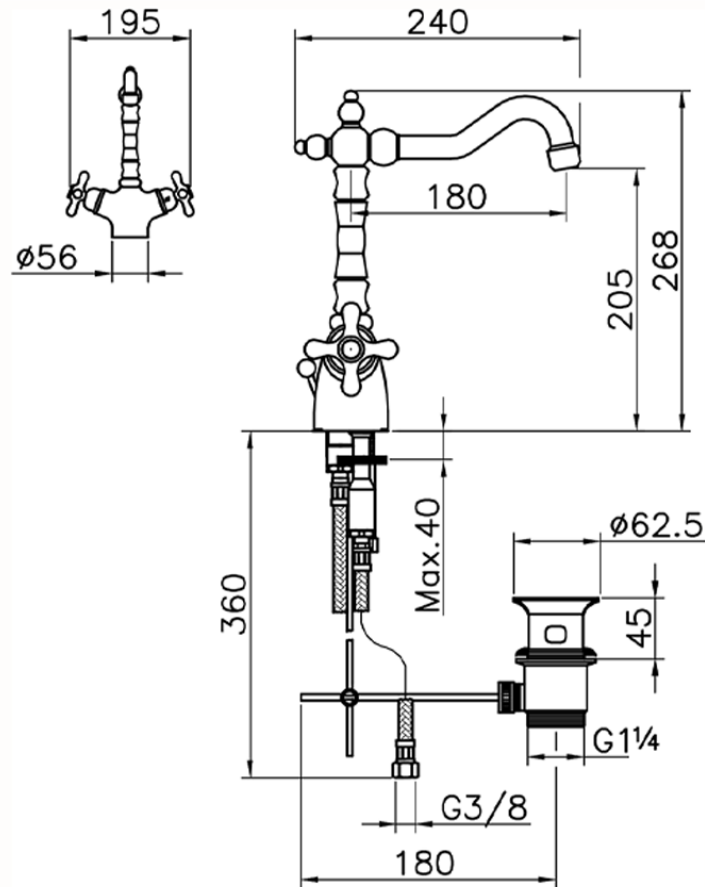

Miscelatore termostatico lavabo CROISETTE\_CST52010

CST52010

<https://huberitalia.com/miscelatore-termostatico-lavabo-croisette-cst52010>

2024-11-21