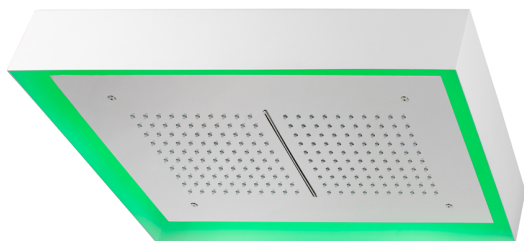

Soffione a soffitto con cromoterapia 570x370 mm ZEN_ZS1C0225

MODELLO **ZS1C0225**

Soffione a soffitto con cromoterapia 570x370 mm, con carter esterno bianco, funzioni pioggia, cascata, cromoterapia, con pulsantiera ad incasso, acciaio inox AISI 304

FINITURE DISPONIBILI

40 40 Nero Opaco

4Q 4Q Bianco Opaco

D1 D1 Inox Spazzolato

D2 D2 Inox Lucido

CARATTERISTICHE

2025-02-23