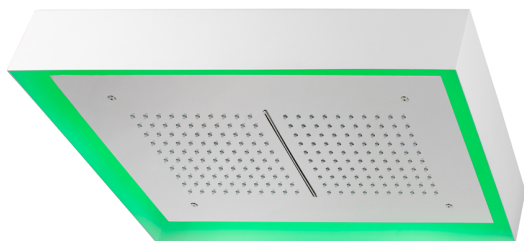

Soffione a soffitto con cromoterapia 570x370 mm ZEN_ZS1C0225

MODELLO **ZS1C0225**

Soffione a soffitto con cromoterapia 570x370 mm, con carter esterno bianco, funzioni pioggia, cascata, cromoterapia, con pulsantiera ad incasso, acciaio inox AISI 304

FINITURE DISPONIBILI

40 40 Nero Opaco

4Q 4Q Bianco Opaco

D1 D1 Inox Spazzolato

D2 D2 Inox Lucido

CARATTERISTICHE

2025-02-22