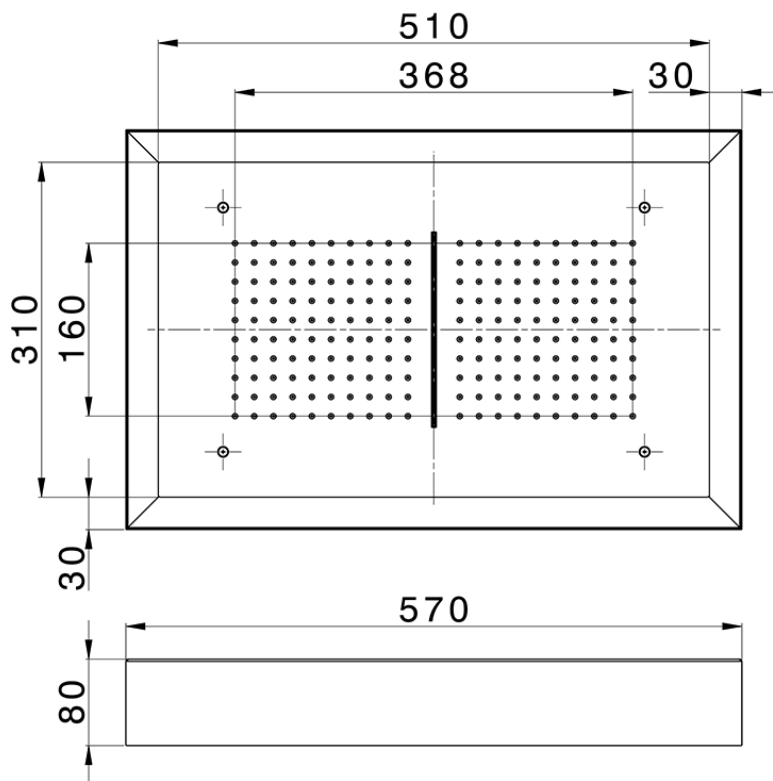

Soffione a soffitto con cromoterapia 570x370 mm ZEN_ZS1C0225

ZS1C0225

<https://www.huberitalia.com/soffione-a-soffitto-con-cromoterapia-570x370-mm-zen-zs1c0225>

2025-02-22