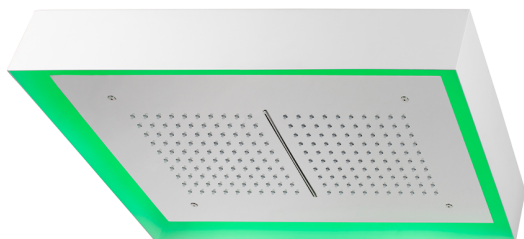

Soffione a soffitto con cromoterapia 570x370 mm ZEN_ZS1C0225

MODELLO **ZS1C0225**

Soffione a soffitto con cromoterapia 570x370 mm, con carter esterno bianco, funzioni pioggia, cascata, cromoterapia, con pulsantiera ad incasso, acciaio inox AISI 304

FINITURE DISPONIBILI

40 40 Nero Opaco

4Q 4Q Bianco Opaco

D1 D1 Inox Spazzolato

D2 D2 Inox Lucido

CARATTERISTICHE

2025-02-23