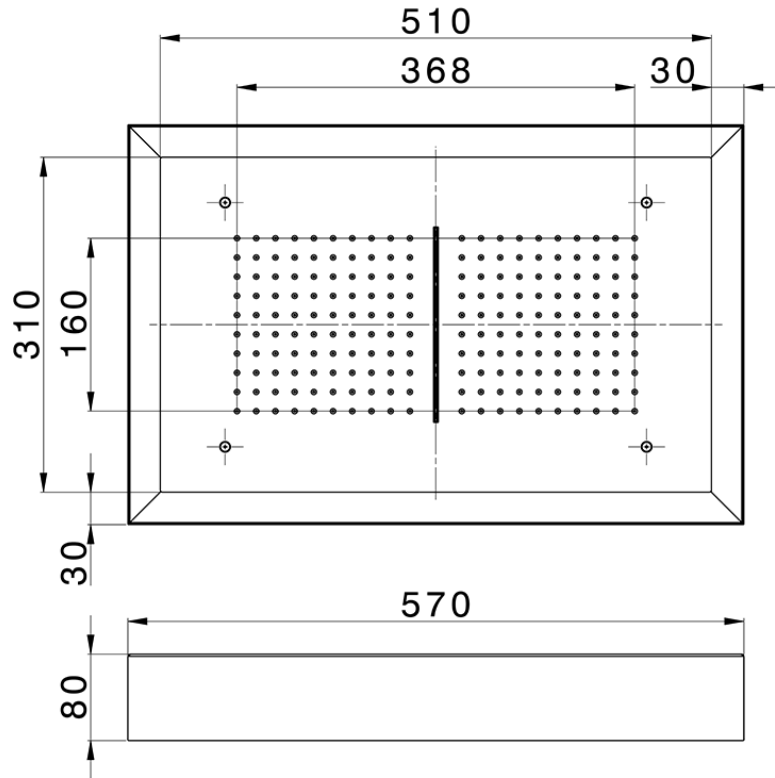

Soffione a soffitto con cromoterapia 570x370 mm ZEN_ZS1C0225

ZS1C0225

<https://www.huberitalia.com/soffione-a-soffitto-con-cromoterapia-570x370-mm-zen-zs1c0225>

2025-02-23