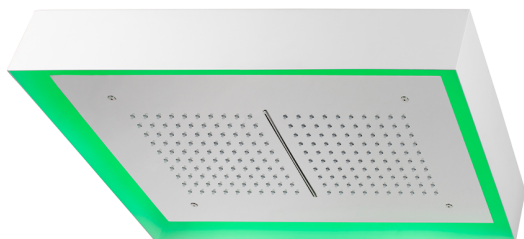

## Soffione a soffitto con cromoterapia 570x370 mm ZEN\_ZS1C0225

MODELLO **ZS1C0225**

Soffione a soffitto con cromoterapia 570x370 mm, con carter esterno bianco, funzioni pioggia, cascata, cromoterapia, con pulsantiera ad incasso, acciaio inox AISI 304

FINITURE DISPONIBILI

**40** 40 Nero Opaco

**4Q** 4Q Bianco Opaco

**D1** D1 Inox Spazzolato

**D2** D2 Inox Lucido

CARATTERISTICHE

2025-02-23