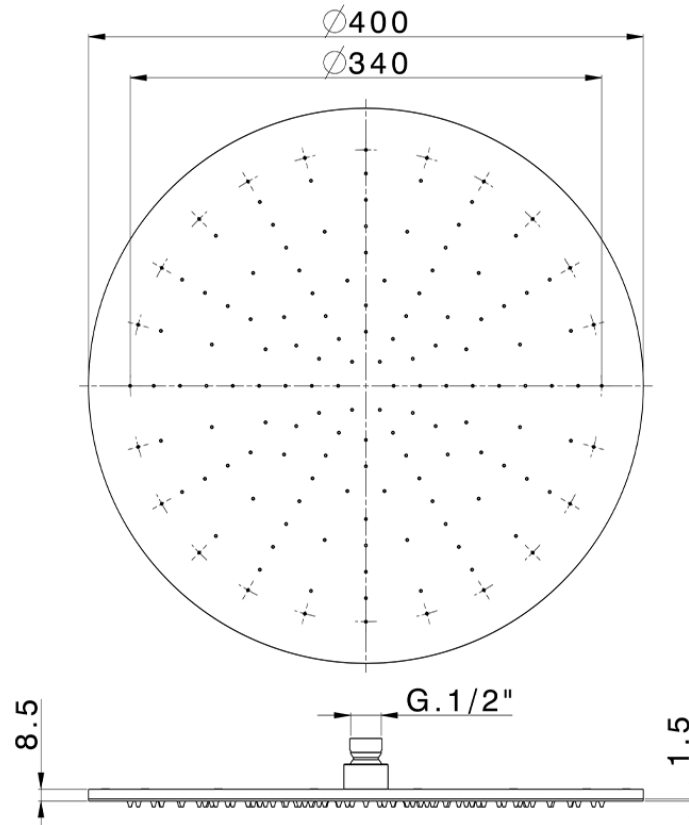

## Soffione a braccio ispezionabile Ø 400 mm SHOWER\_SS020030

SS020030

<https://www.huberitalia.com/soffione-a-braccio-ispezionabile-o-400-mm-shower-ss020030>

2024-12-22