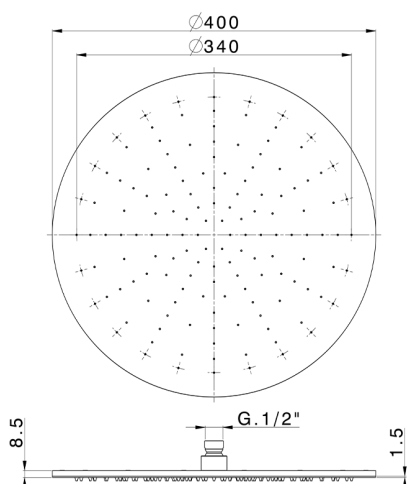

Soffione a braccio ispezionabile Ø 400 mm SHOWER_SS020030

MODELLO **SS020030**

Soffione a braccio ispezionabile Ø 400 mm, funzione pioggia, sp. 9 mm, acciaio inox AISI 304

FINITURE DISPONIBILI

- **40** 40 Nero Opaco
- **4Q** 4Q Bianco Opaco
- **D1** D1 Inox Spazzolato
- **D2** D2 Inox Lucido

CARATTERISTICHE

2024-12-22