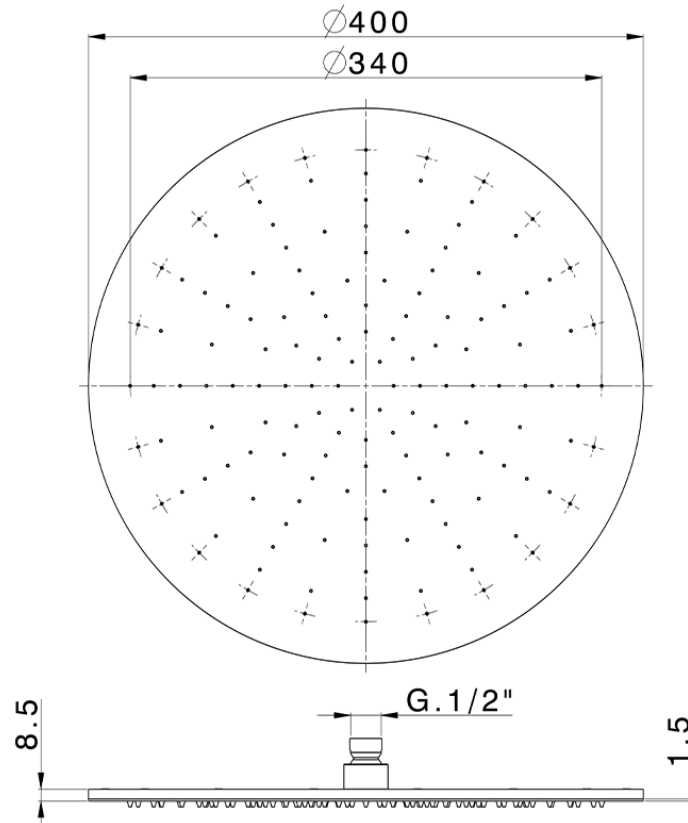

Soffione a braccio ispezionabile Ø 400 mm SHOWER_SS020030

SS020030

<https://www.huberitalia.com/soffione-a-braccio-ispezionabile-o-400-mm-shower-ss020030>

2024-12-22