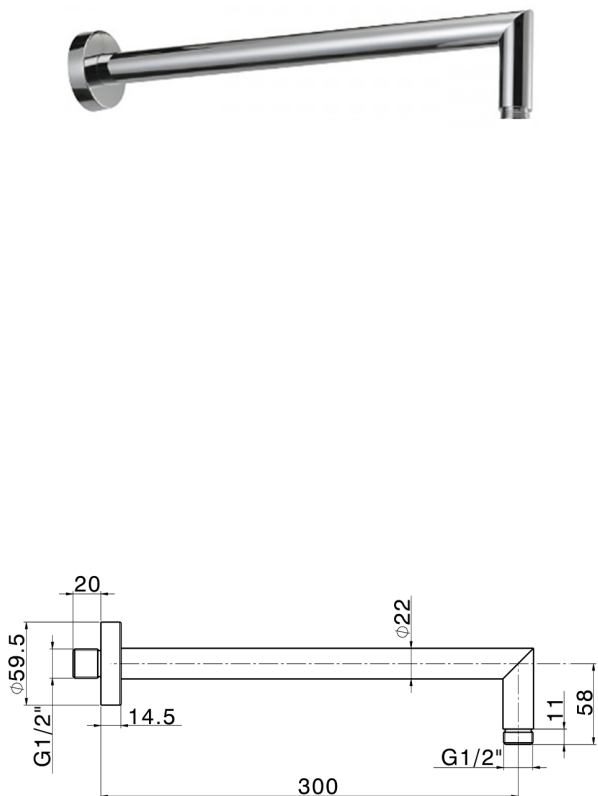

Braccio doccia SHOWER_SS013390

MODELLO **SS013390**

Braccio doccia, L.300 mm D.20,5 mm, Ottone

FINITURE DISPONIBILI

-  **21** 21 Cromo
-  **2B** 2B Nichel Lucido
-  **2F** 2F Nichel Spazzolato
-  **2P** 2P Oro Rosa
-  **40** 40 Nero Opaco
-  **4Q** 4Q Bianco Opaco
-  **2W** 2W Oro Spazzolato