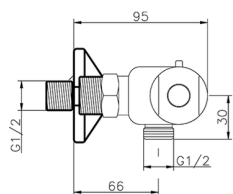

Termostatico

Il Termostatico Huber è il tuo personale gestore dell'acqua che ti aiuta a gestire e controllare acqua ed energia senza sprechi.