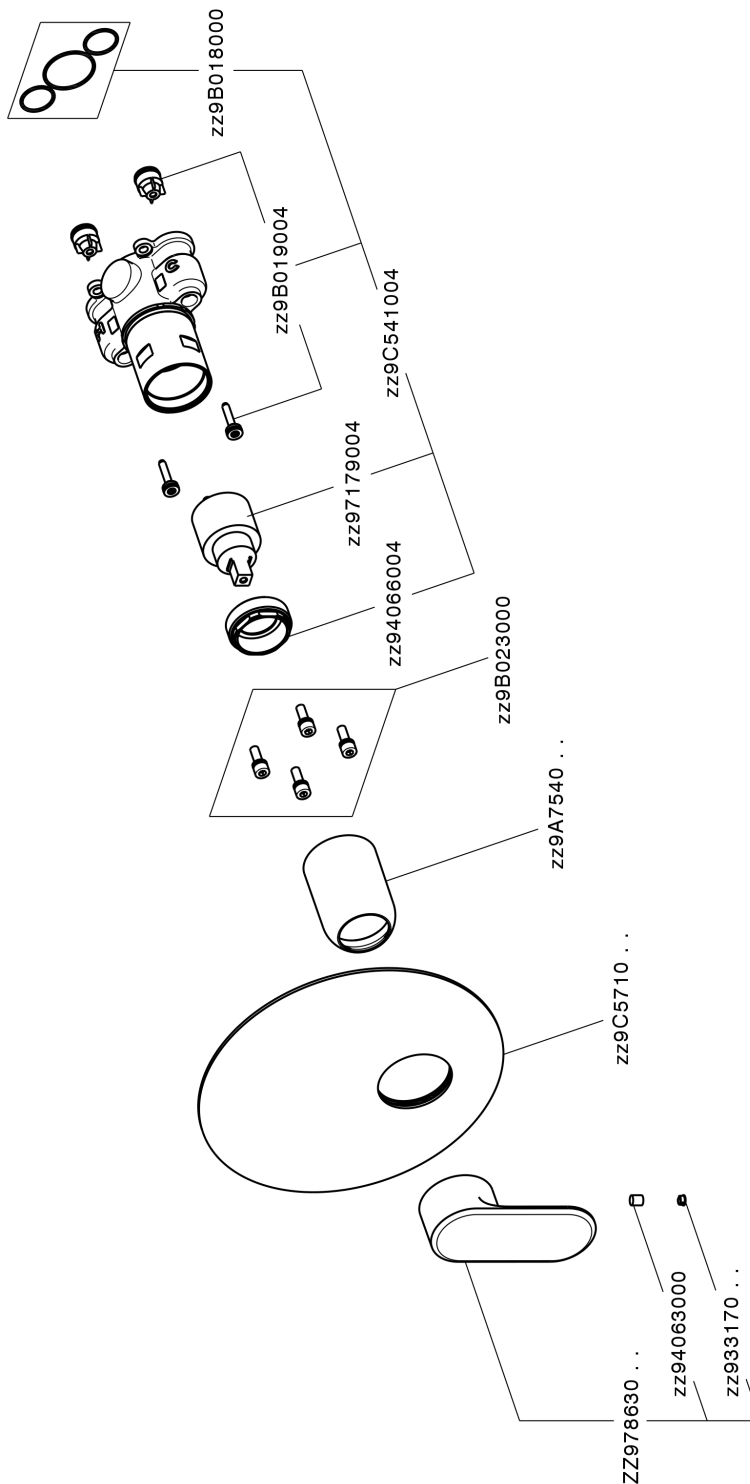

Completo Monocomando per One-Box LEVITY_LY0BM010

LY0BM010

<https://www.huberitalia.com/completo-monocomando-per-one-box-levity-ly0bm010>