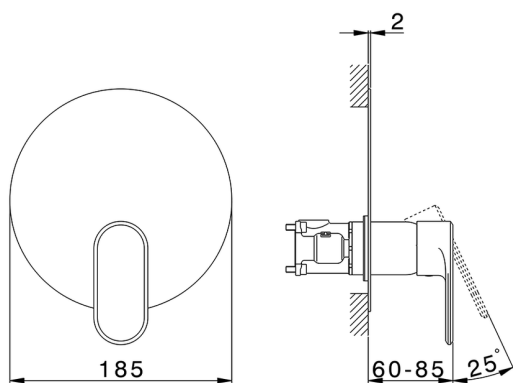

## Completo Monocomando per One-Box LEVITY\_LY0BM010

MODELLO **LY0BM010**

Completo Monocomando per One-Box, 1 uscita, profondità minima di installazione 67 mm, senza parte incasso, per art. ZB00B030-ZB00B031

### CARATTERISTICHE

Ricambio Cartuccia **ZZ97179000**

**Cartuccia Monocomando 35 mm**

Installazione **Incasso**

Parti Incasso necessarie **ZB00B031**

**ZB00B030**