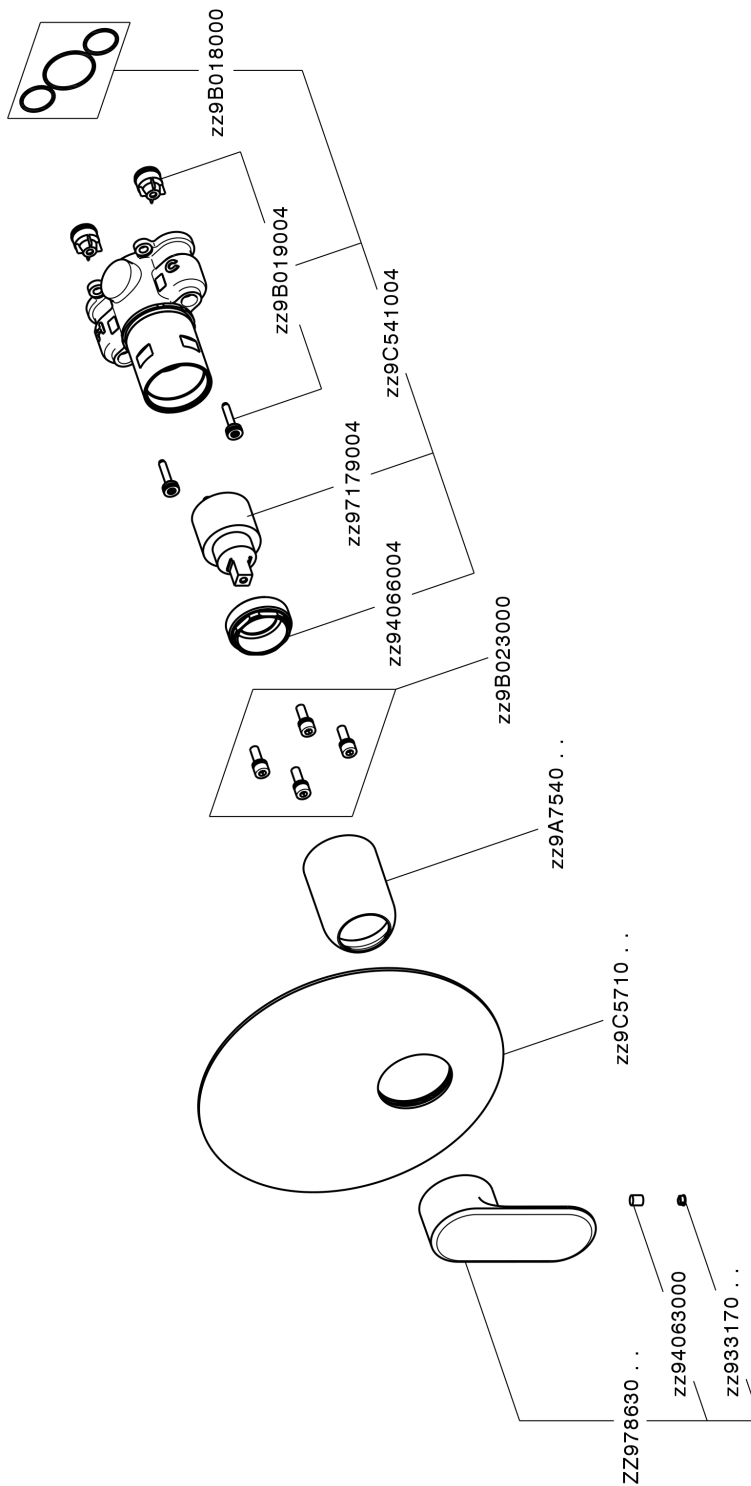

Completo Monocomando per One-Box LEVITY_LY0BM010

MODELLO **LY0BM010**

Completo Monocomando per One-Box, 1 uscita, profondità minima di installazione 67 mm, senza parte incasso, per art. ZB00B030-ZB00B031

FINITURE DISPONIBILI

-  **21** 21 Cromo
-  **2B** 2B Nichel Lucido
-  **2F** 2F Nichel Spazzolato
-  **40** 40 Nero Opaco
-  **4Q** 4Q Bianco Opaco

CARATTERISTICHE

Ricambio Cartuccia **ZZ97179000**

Cartuccia Monocomando 35 mm

Installazione **Incasso**

Parti Incasso necessarie **ZB00B031**

ZB00B030

Completo Monocomando per One-Box LEVITY_LY0BM010

LY0BM010

<https://www.huberitalia.com/completo-monocomando-per-one-box-levity-ly0bm010>

One-Box Universale per incasso ONE BOX_ZB00B031

MODELLO **ZB00B031**

One-Box Universale per incasso, per termostatico o monocomando 1 o 2 o 3 uscite, senza parte esterna, con silenziosi, con guarnizione per sigillatura