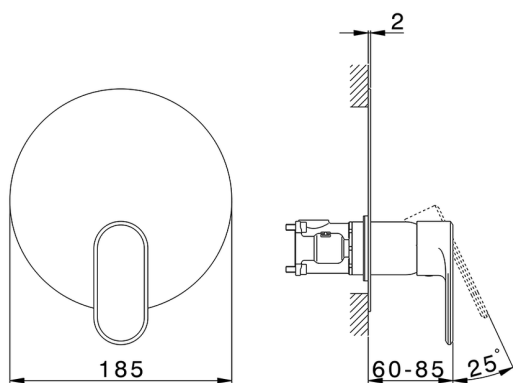

Completo Monocomando per One-Box LEVITY_LY0BM010

MODELLO **LY0BM010**

Completo Monocomando per One-Box, 1 uscita, profondità minima di installazione 67 mm, senza parte incasso, per art. ZB00B030-ZB00B031

FINITURE DISPONIBILI

-  **21** 21 Cromo
-  **2B** 2B Nichel Lucido
-  **2F** 2F Nichel Spazzolato
-  **40** 40 Nero Opaco
-  **4Q** 4Q Bianco Opaco

CARATTERISTICHE

Ricambio Cartuccia **ZZ97179000**

Cartuccia Monocomando 35 mm