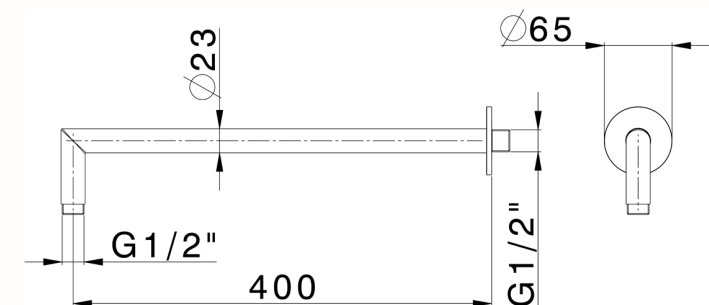

Braccio doccia LYNOX_SS013531

MODELLO **SS013531**

Braccio doccia, L.400 mm, Inox AISI 316L

FINITURE DISPONIBILI

 **D1** D1 Inox Spazzolato

CARATTERISTICHE

2025-02-05