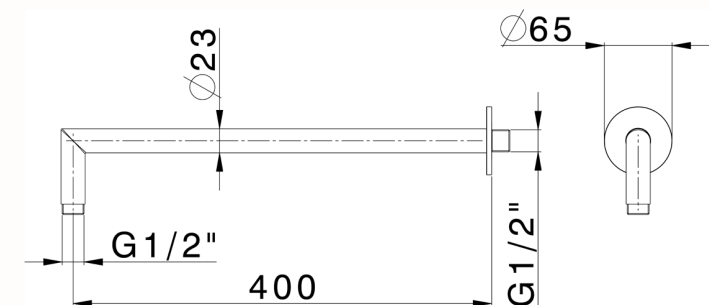

Braccio doccia LYNOX_SS013531

MODELLO **SS013531**

Braccio doccia, L.400 mm, Inox AISI 316L

FINITURE DISPONIBILI

 **D1** D1 Inox Spazzolato

CARATTERISTICHE

2024-12-22