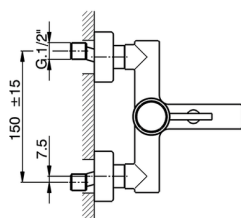

Miscelatore monocomando vasca CHRONOS_CR000133

MODELLO **CR000133**

Miscelatore monocomando vasca, senza completo doccia, attacco per flessibile 1/2" M, con valvola antiritorno

FINITURE DISPONIBILI

-  **21** 21 Cromo
-  **2F** 2F Nichel Spazzolato
-  **2Q** 2Q Black Titanium

CARATTERISTICHE

Ricambio Cartuccia **ZZ95435000**

Cartuccia Monocomando 35 mm

2025-03-12