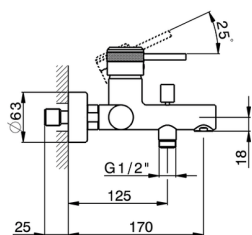

Miscelatore monocomando vasca CHRONOS_CR000133

MODELLO **CR000133**

Miscelatore monocomando vasca, senza completo doccia, attacco per flessibile 1/2" M, con valvola antiritorno

FINITURE DISPONIBILI

-  **21** 21 Cromo
-  **2F** 2F Nichel Spazzolato
-  **2Q** 2Q Black Titanium

CARATTERISTICHE

Ricambio Cartuccia **ZZ95435000**

Cartuccia Monocomando 35 mm

2025-03-12