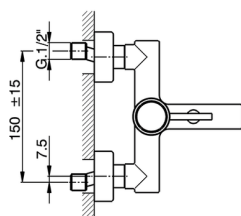

Miscelatore monocomando vasca CHRONOS_CR000133

MODELLO **CR000133**

Miscelatore monocomando vasca, senza completo doccia, attacco per flessibile 1/2" M, con valvola antiritorno

FINITURE DISPONIBILI

-  **21** 21 Cromo
-  **2F** 2F Nichel Spazzolato
-  **2Q** 2Q Black Titanium

CARATTERISTICHE

Ricambio Cartuccia **ZZ95435000**

Cartuccia Monocomando 35 mm

2025-03-12