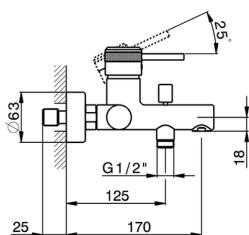

Miscelatore monocomando vasca CHRONOS_CR000133

MODELLO **CR000133**

Miscelatore monocomando vasca, senza completo doccia, attacco per flessibile 1/2" M, con valvola antiritorno

FINITURE DISPONIBILI

-  **21** 21 Cromo
-  **2F** 2F Nichel Spazzolato
-  **2Q** 2Q Black Titanium

CARATTERISTICHE

Ricambio Cartuccia **ZZ95435000**

Cartuccia Monocomando 35 mm

2025-03-12